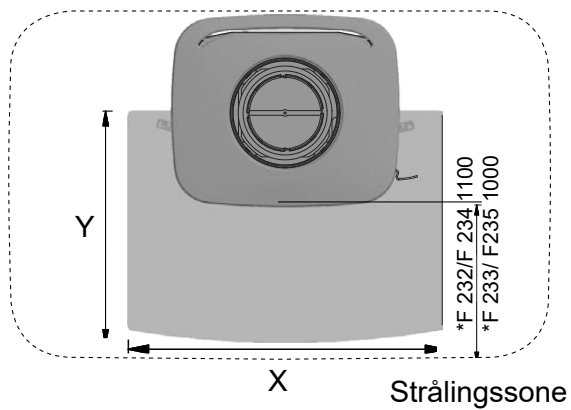

Jøtul F 232

Jøtul F 233

Gulvplate

Min. mål gulvplate

X/Y i henhold til nasjonale lover og regler

\* Min. avstand til møbler/brennbart materiale