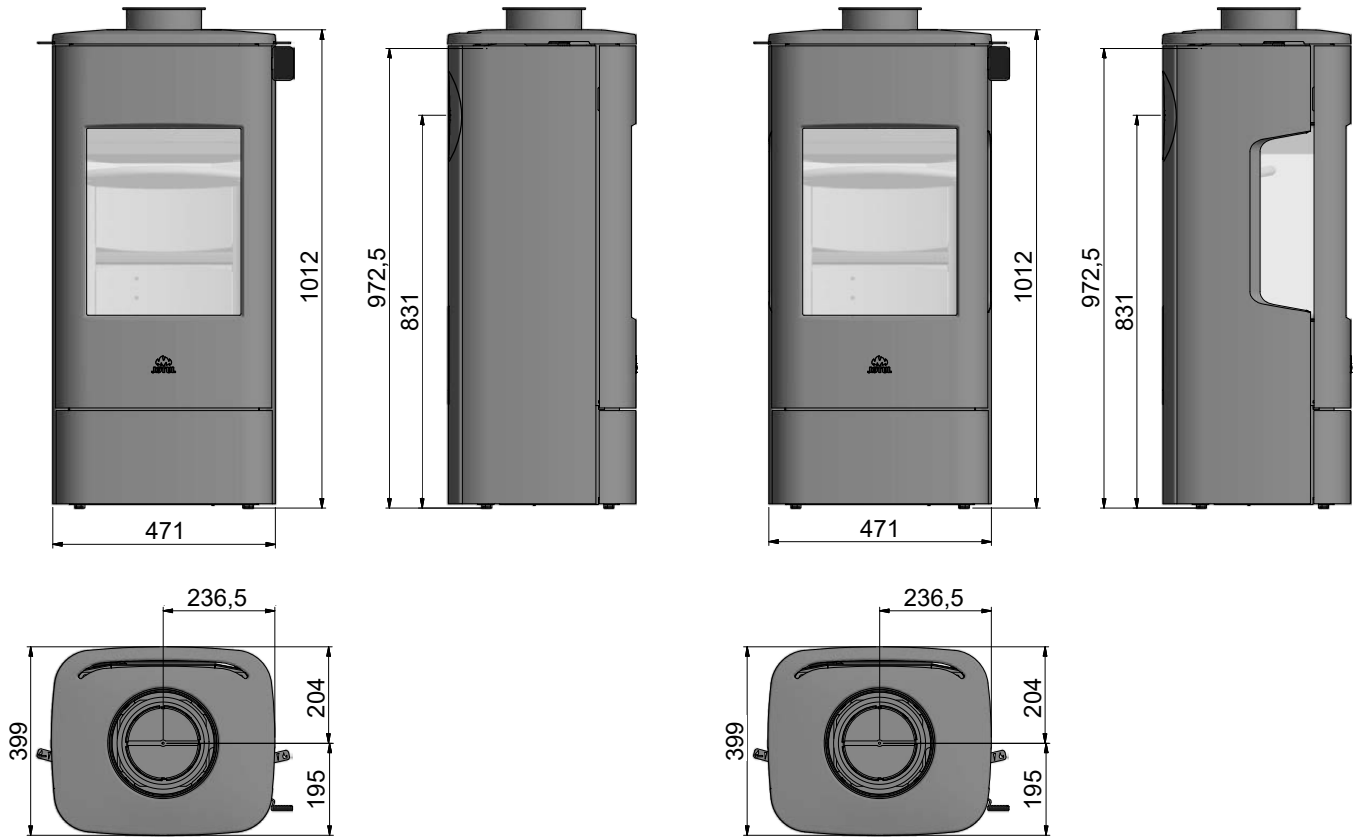

Jøtul F 232

Jøtul F 233

Gulvplate

Min. mål gulvplate

X/Y i henhold til nasjonale lover og regler

\* Min. avstand til møbler/brennbart materiale