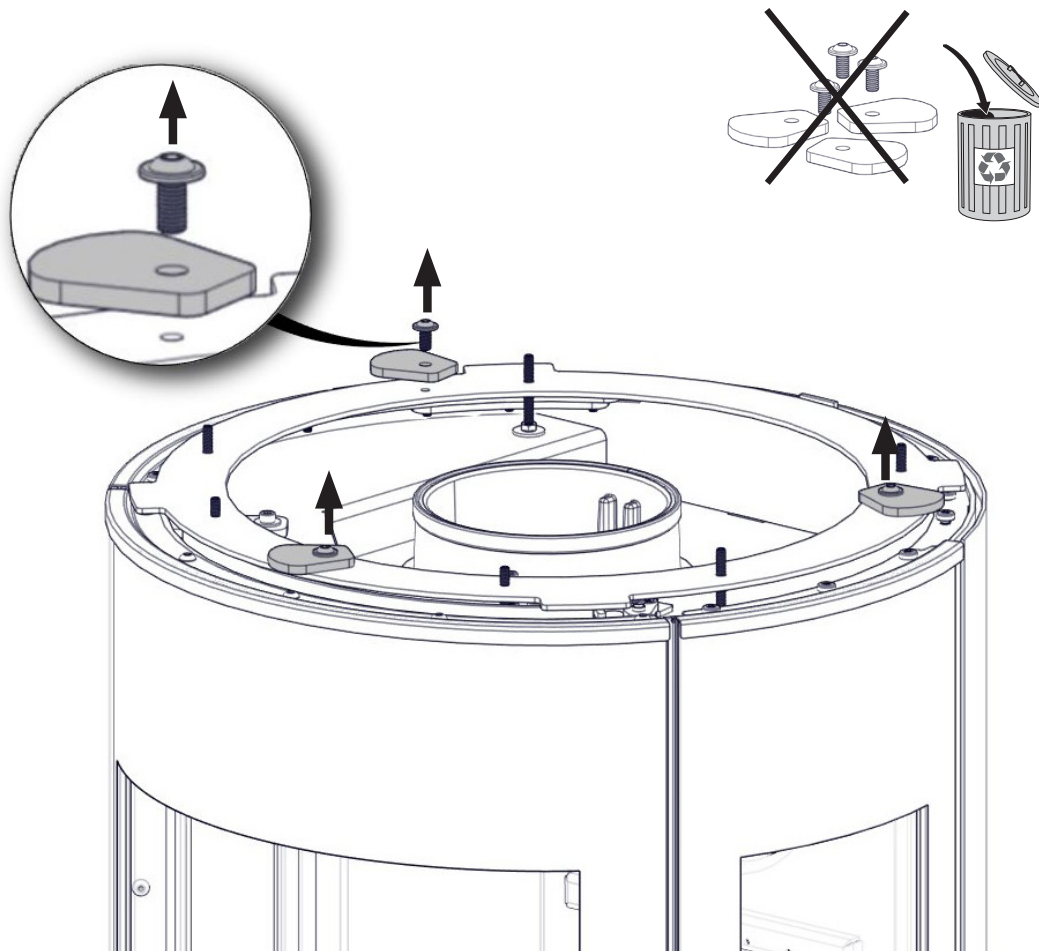

Ⓝ NO Monteringsanvisning
Ⓝ GB Installation manual
Ⓝ SE Installationsanvisning

Ⓝ FI Asennusohje
Ⓝ DE Montageanleitung
Ⓝ FR Manuel d'installation

Origo Exclusive Colorado Powerstone set

FIG 1

FIG 1 a

FIG 2

Top connection FIG 1, 1a, 2, 5