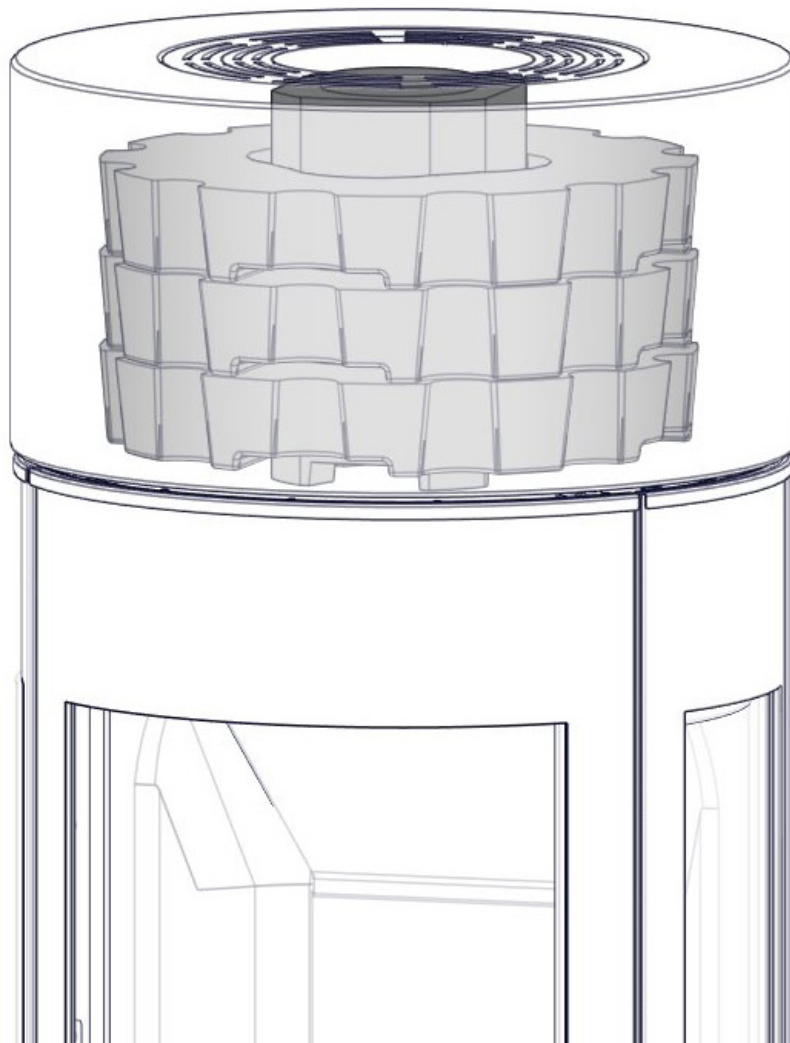

Ⓝ NO Monteringsanvisning
Ⓝ GB Installation manual
Ⓝ SE Installationsanvisning

Ⓝ FI Asennusohje
Ⓝ DE Montageanleitung
Ⓝ FR Manuel d'installation

Origo Exclusive Colorado Powerstone set

FIG 1

FIG 1 a

FIG 2

Top connection FIG 1, 1a, 2, 5