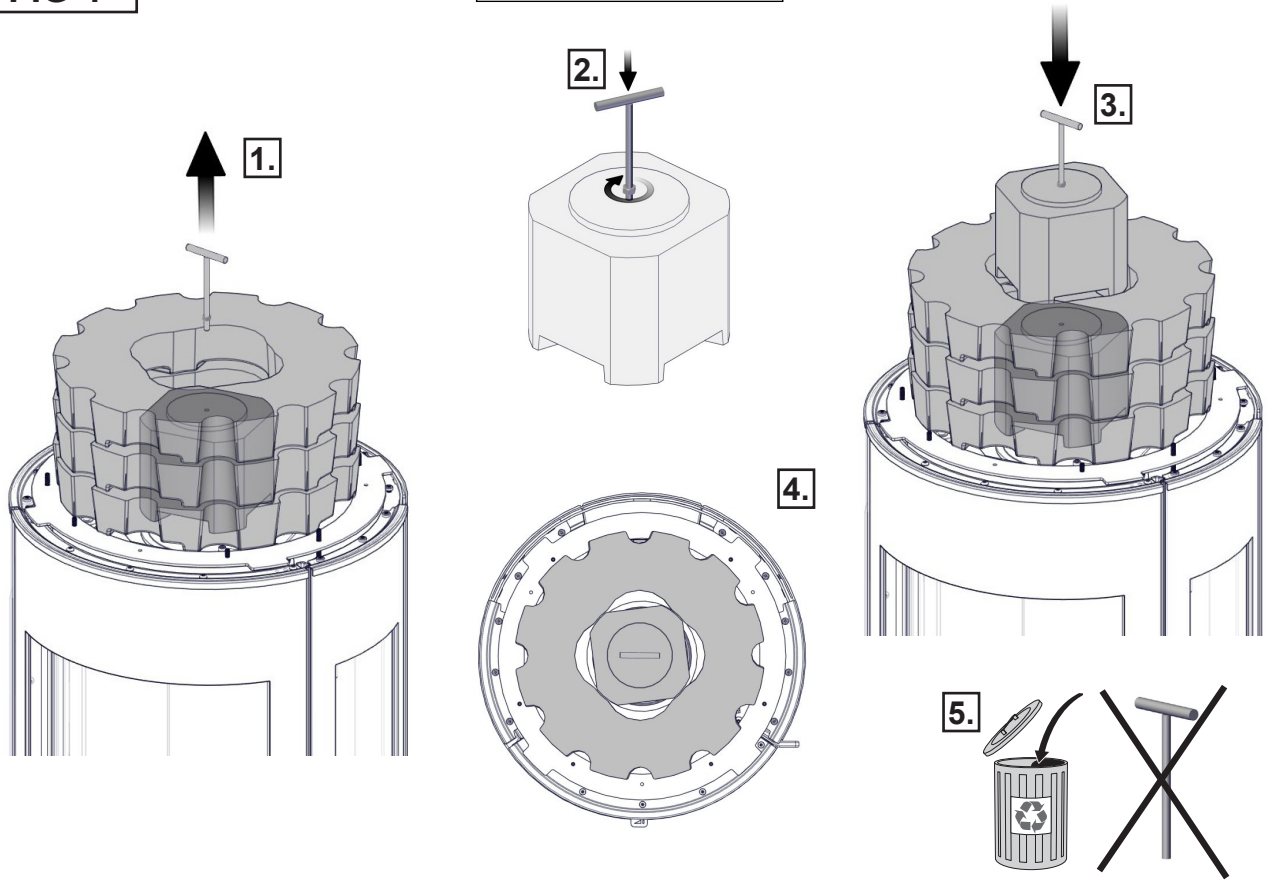

PO-ORI00-020 x1

FIG 5