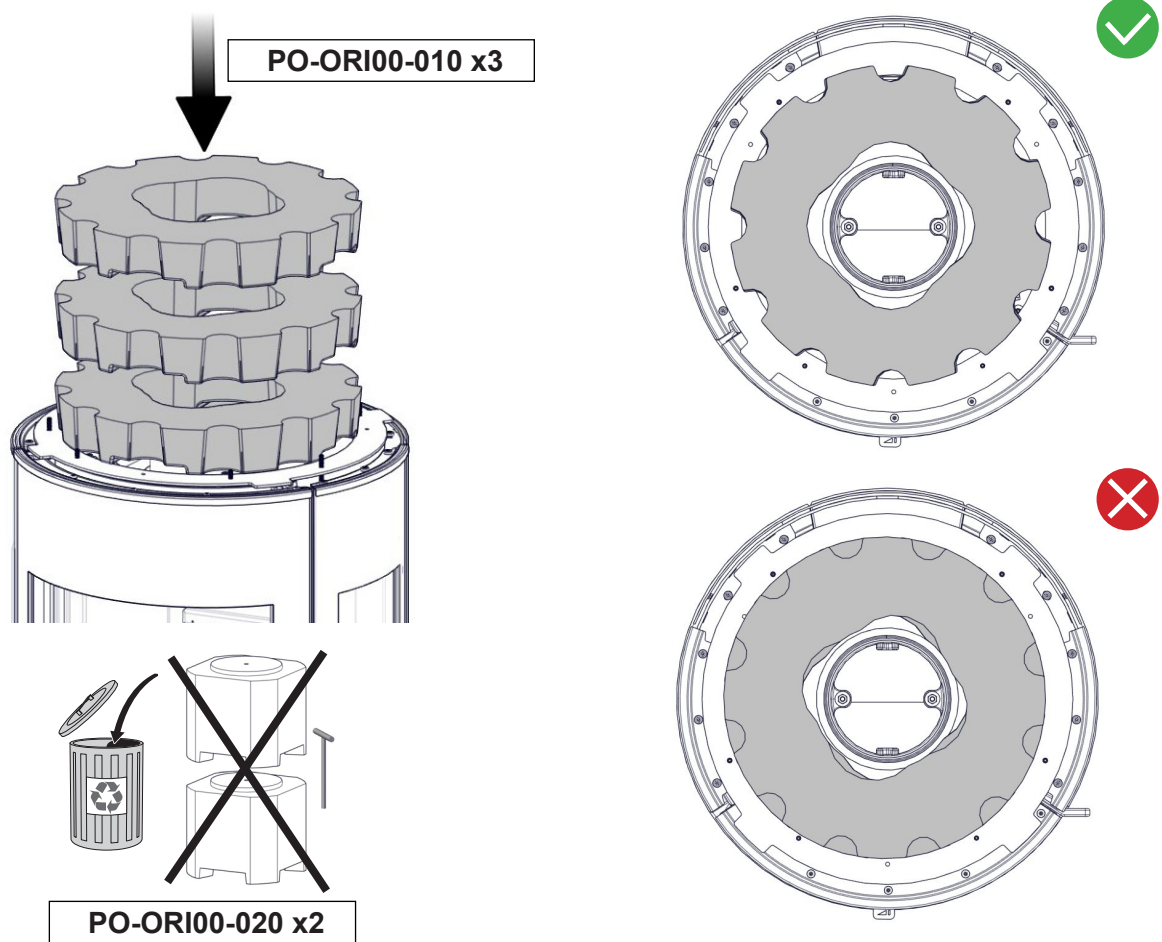

Ⓝ NO Monteringsanvisning
Ⓝ GB Installation manual
Ⓝ SE Installationsanvisning

Ⓝ FI Asennusohje
Ⓝ DE Montageanleitung
Ⓝ FR Manuel d'installation

Origo Exclusive Colorado Powerstone set

FIG 1

FIG 1 a

FIG 2

Top connection FIG 1, 1a, 2, 5