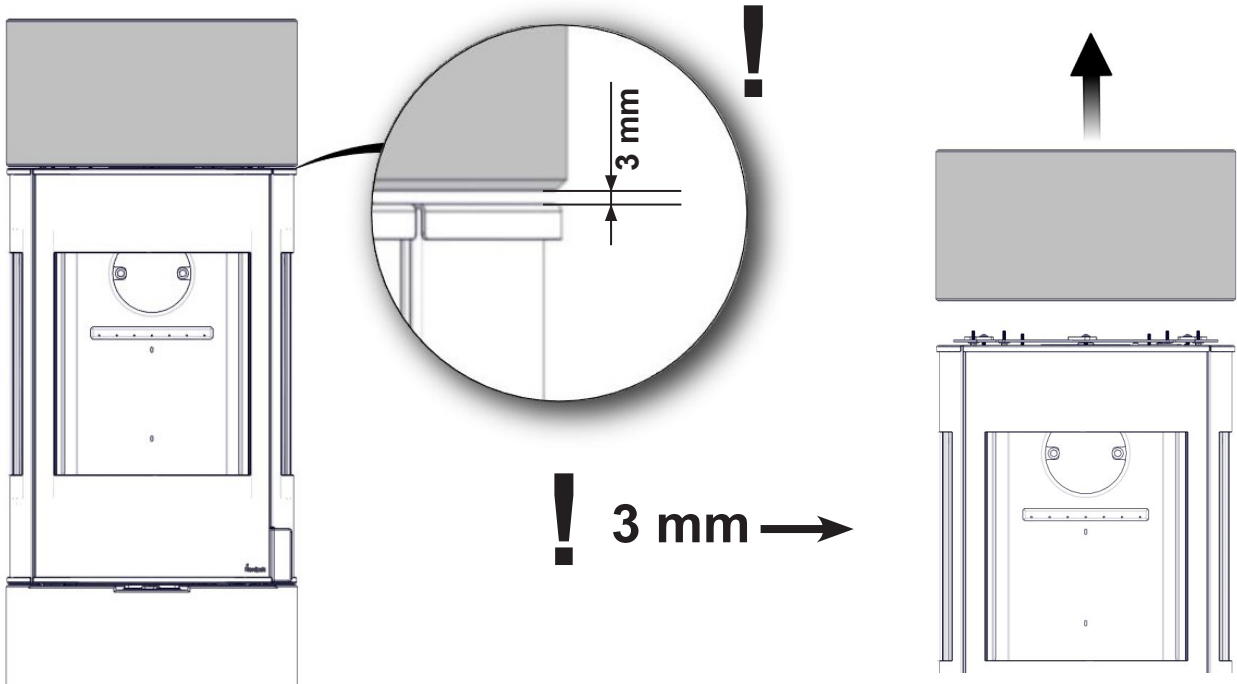

Ⓝ NO Monteringsanvisning
Ⓝ GB Installation manual
Ⓝ SE Installationsanvisning

Ⓝ FI Asennusohje
Ⓝ DE Montageanleitung
Ⓝ FR Manuel d'installation

Origo Exclusive Colorado Powerstone set

FIG 1

FIG 1 a

FIG 2

Top connection FIG 1, 1a, 2, 5