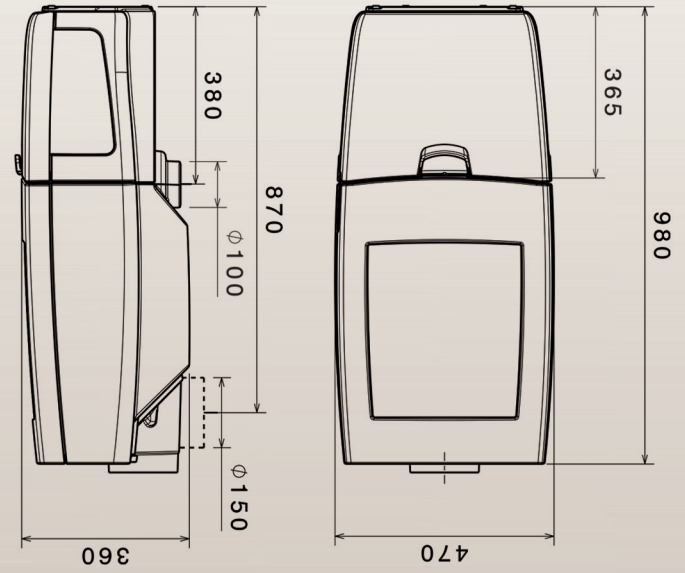

Utenpåliggende brannmur

Innfelt brannmur

Avstand til brennbart materiale

Dovre Sense

Dovre Sense 200
Sense, en lekker peisovn med kompakte, slanke linjer som er tilpasset framtidens krav til miljøvennlig fyring.

Type:	Peisovn
Vedlengde:	35 cm
Varmeeffekt:	3300 W - 4900 W. Nominell: 4900 W
Virkningsgrad	79,5 %
Partikkelutslipp:	2,87 g/kg
Vekt:	125 kg
Røykuttak diameter:	150 mm
Røykuttak:	Topp og bak
Regulerbare bein:	Nei
Brennkammer:	Skamolx
Gulvplatemål min:	500x660 mm
Overflate behandling:	Sort lakk eller emaljert kremhvitt/hvitt/lysgrå
Materiale:	Støpejern
Trekksystem:	Topptrekk/opptenningsventil
Forbrenningssystem:	Luftkammer med sekundærforbrenning
Oppvarmingsareal:	Takhøyde 2.4m, beregn 60-80 W pr m2
Forberedt for friskluft:	Ja
Askeskuff:	Ja
Mulighet for stålskorstein:	Ja