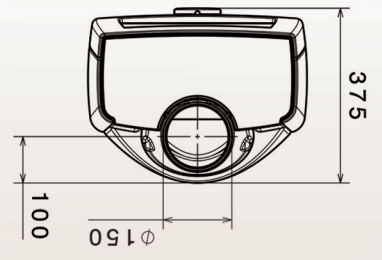

Dovre Sense