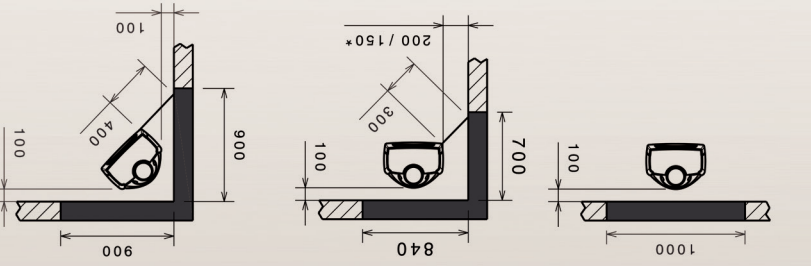

Utenpåliggende brannmur

Innfelt brannmur

Avstand til brennbart materiale

Dovre Sense

Dovre Sense 200
Sense, en lekker peisovn med kompakte, slanke linjer som er tilpasset framtidens krav til miljøvennlig fyring.

Type:	Peisovn
Vedlengde:	35 cm
Varmeeffekt:	3300 W - 4900 W. Nominell: 4900 W
Virkningsgrad	79,5 %
Partikkelutslipp:	2,87 g/kg
Vekt:	125 kg
Røykuttak diameter:	150 mm
Røykuttak:	Topp og bak
Regulerbare bein:	Nei
Brennkammer:	Skamolx
Gulvplatemål min:	500x660 mm
Overflate behandling:	Sort lakk eller emaljert kremhvitt/hvitt/lysgrå
Materiale:	Støpejern
Trekksystem:	Topptrekk/opptenningsventil
Forbrenningssystem:	Luftkammer med sekundærforbrenning
Oppvarmingsareal:	Takhøyde 2.4m, beregn 60-80 W pr m2
Forberedt for friskluft:	Ja
Askeskuff:	Ja
Mulighet for stålskorstein:	Ja