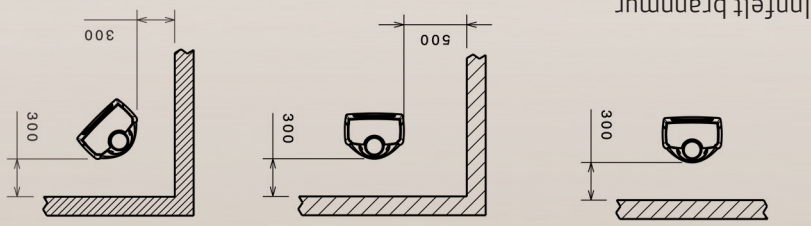

Utenpåliggende brannmur

Innfelt brannmur

Avstand til brennbart materiale

Dovre Sense

Dovre Sense 200
Sense, en lekker peisovn med kompakte, slanke linjer som er tilpasset framtidens krav til miljøvennlig fyring.

Type:	Peisovn
Vedlengde:	35 cm
Varmeeffekt:	3300 W - 4900 W. Nominell: 4900 W
Virkningsgrad	79,5 %
Partikkelutslipp:	2,87 g/kg
Vekt:	125 kg
Røykuttak diameter:	150 mm
Røykuttak:	Topp og bak
Regulerbare bein:	Nei
Brennkammer:	Skamolx
Gulvplatemål min:	500x660 mm
Overflate behandling:	Sort lakk eller emaljert kremhvitt/hvitt/lysgrå
Materiale:	Støpejern
Trekksystem:	Topptrekk/opptenningsventil
Forbrenningssystem:	Luftkammer med sekundærforbrenning
Oppvarmingsareal:	Takhøyde 2.4m, beregn 60-80 W pr m2
Forberedt for friskluft:	Ja
Askeskuff:	Ja
Mulighet for stålskorstein:	Ja