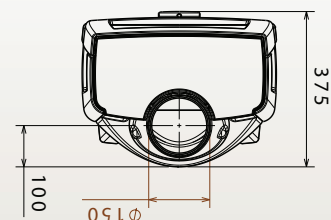

Dovre Sense 103

Sense 103

Sense, en lekker peisovn med kompakte, slanke linjer som er tilpasset framtidens krav til miljøvennlig fyring.

Vedlengde	30 cm
Varmeeffektmin.	3300 W
Trekksystem	Topptrekk/opptenningsventil
Vekt	105 kg
Røykuttak diameter	150 mm
Røykuttak	Topp og bak
Gulvplatemål minimum	500x660 mm
Brennkammer	Skamolx
Overflatebehandling	Sort lakk, hvit eller lysegrå emalje
Materiale	Støpejern
Askerake	Ja
Forbrenningssystem	Luftkammer med sekundærforbrenning
Oppvarmingsareal	Takhøyde 2.4m, beregn 60-80 W pr m²
Forberedt for friskluft	Ja
Askeskuff	Ja
Mulighet for stålskorstein	Ja

Vår pris: