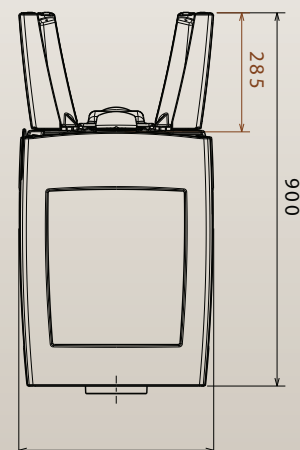

Dovre Sense 103

Sense 103

Sense, en lekker peisovn med kompakte, slanke linjer som er tilpasset framtidens krav til miljøvennlig fyring.

Vedlengde	30 cm
Varmeeffektmin.	3300 W
Trekksystem	Topptrekk/opptenningsventil
Vekt	105 kg
Røykuttak diameter	150 mm
Røykuttak	Topp og bak
Gulvplatemål minimum	500x660 mm
Brennkammer	Skamolx
Overflatebehandling	Sort lakk, hvit eller lysegrå emalje
Materiale	Støpejern
Askerake	Ja
Forbrenningssystem	Luftkammer med sekundærforbrenning
Oppvarmingsareal	Takhøyde 2.4m, beregn 60-80 W pr m²
Forberedt for friskluft	Ja
Askeskuff	Ja
Mulighet for stålskorstein	Ja

Vår pris: