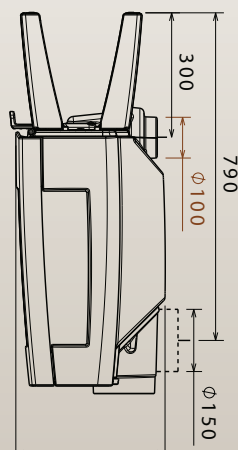

Dovre Sense 103

Sense 103

Sense, en lekker peisovn med kompakte, slanke linjer som er tilpasset framtidens krav til miljøvennlig fyring.

Vedlengde	30 cm
Varmeeffektmin.	3300 W
Trekksystem	Topptrekk/opptenningsventil
Vekt	105 kg
Røykuttak diameter	150 mm
Røykuttak	Topp og bak
Gulvplatemål minimum	500x660 mm
Brennkammer	Skamolx
Overflatebehandling	Sort lakk, hvit eller lysegrå emalje
Materiale	Støpejern
Askerake	Ja
Forbrenningssystem	Luftkammer med sekundærforbrenning
Oppvarmingsareal	Takhøyde 2.4m, beregn 60-80 W pr m²
Forberedt for friskluft	Ja
Askeskuff	Ja
Mulighet for stålskorstein	Ja

Vår pris: