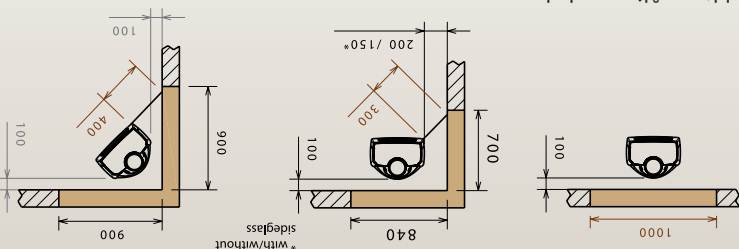

Utenpåliggende brannmur

Innfelt brannmur