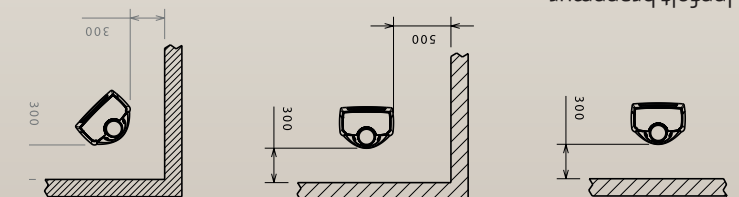

Utenpåliggende brannmur

Innfelt brannmur

Avstand til brennbart materiale

### Sense 103

Sense, en lekker peisovn med kompakte, slanke linjer som er tilpasset framtidens krav til miljøvennlig fyring.

<b>Vedlengde</b>	30 cm
<b>Varmeeffektmin.</b>	3300 W
<b>Trekksystem</b>	Topptrekk/opptenningsventil
<b>Vekt</b>	105 kg
<b>Røykuttak diameter</b>	150 mm
<b>Røykuttak</b>	Topp og bak
<b>Gulvplatemål minimum</b>	500x660 mm
<b>Brennkammer</b>	Skamolx
<b>Overflatebehandling</b>	Sort lakk, hvit eller lysegrå emalje
<b>Materiale</b>	Støpejern
<b>Askerake</b>	Ja
<b>Forbrenningssystem</b>	Luftkammer med sekundærforbrenning
<b>Oppvarmingsareal</b>	Takhøyde 2.4m, beregn 60-80 W pr m <sup>2</sup>
<b>Forberedt for friskluft</b>	Ja
<b>Askeskuff</b>	Ja
<b>Mulighet for stålskorstein</b>	Ja