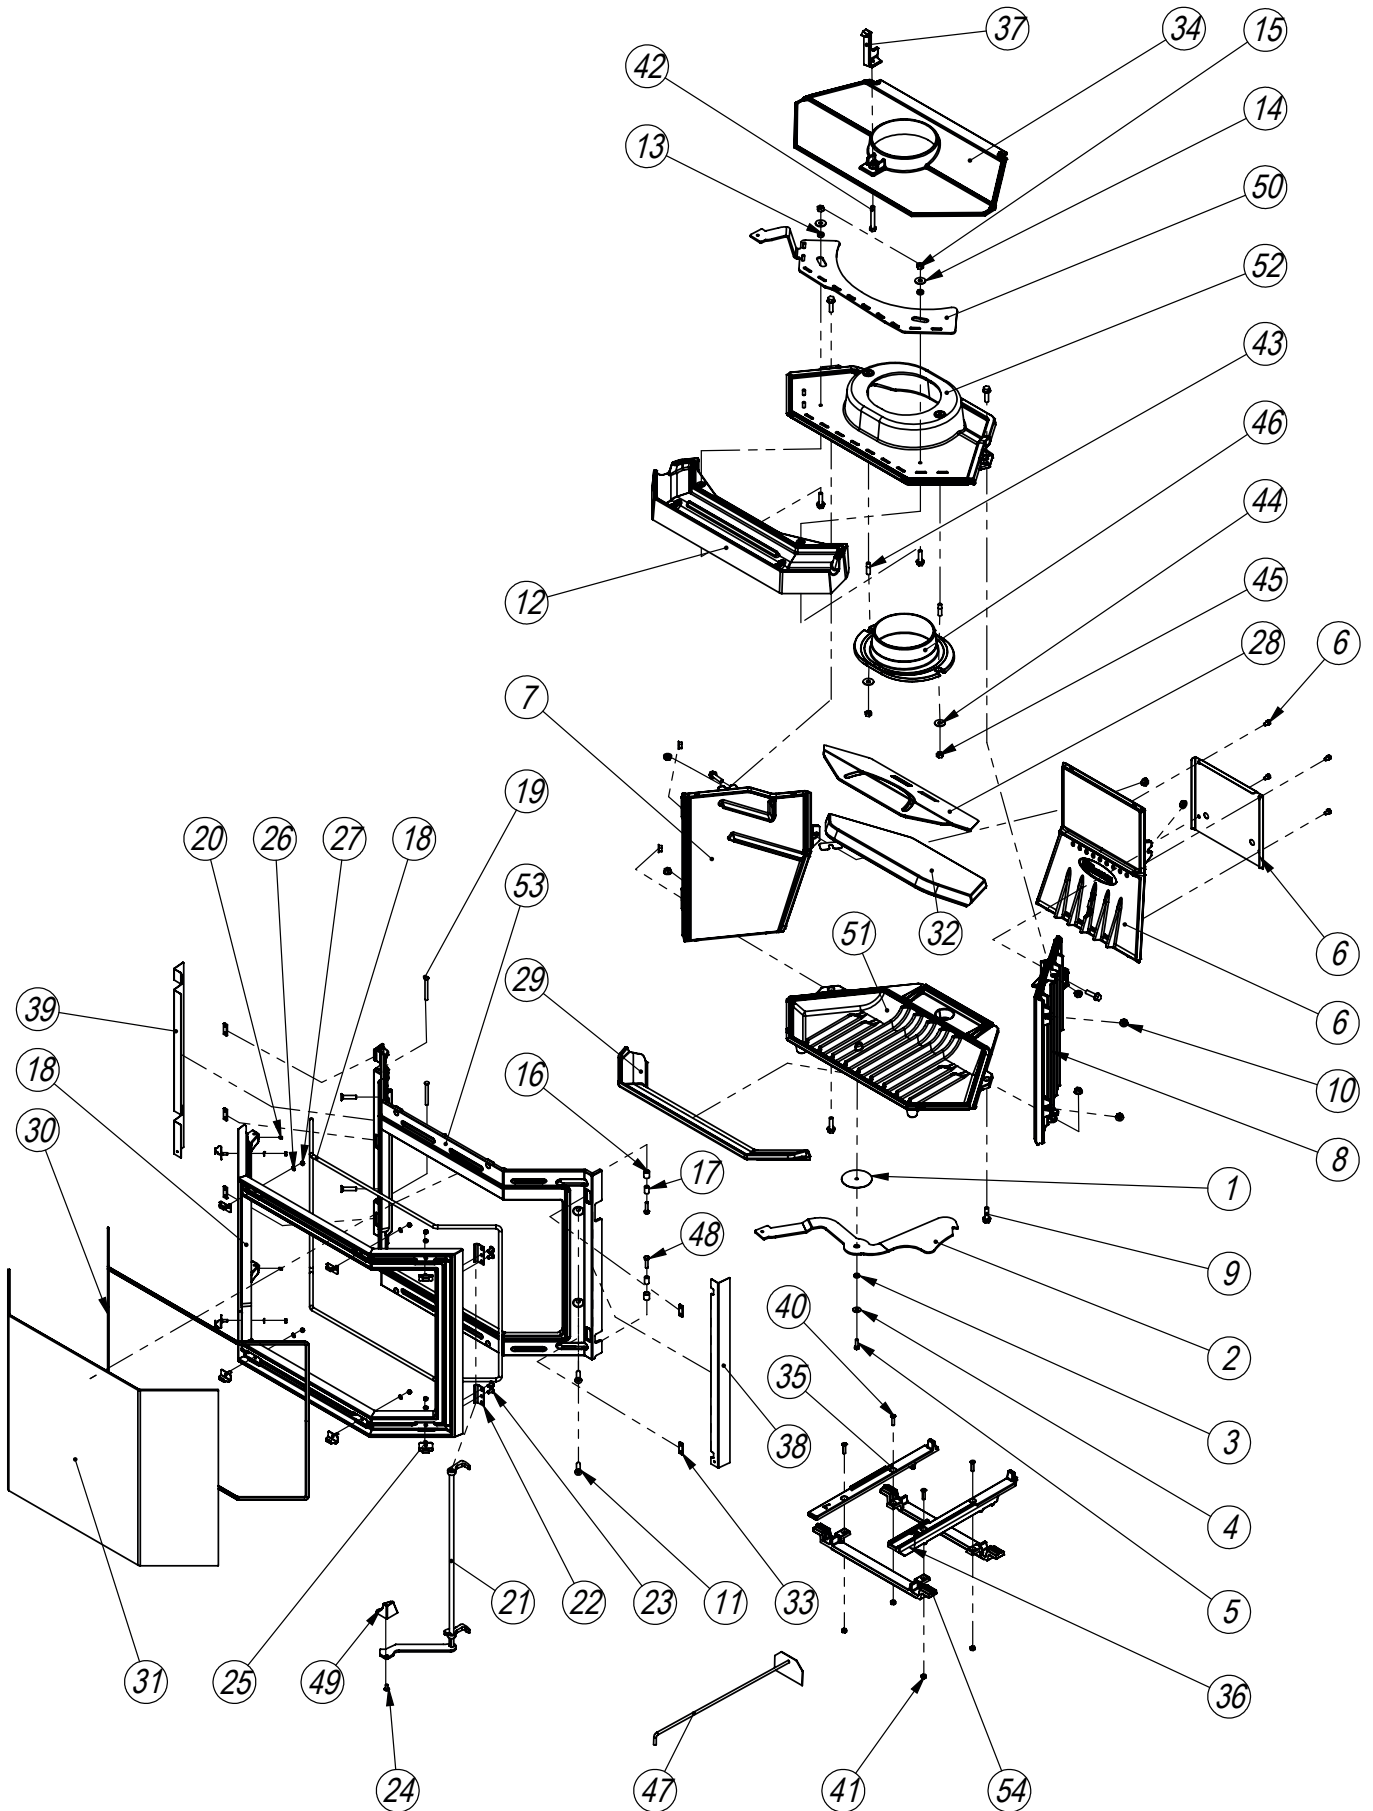

09.90817.000

26/09/12

Phoenix 2000

Nr.	01.90817.000	Phoenix 2000	QTY.
1	03.55442.000	Steunring luchtschuif phoenix	1
2	03.38005.000	Luchtschuif onder	1
3	03.13630.000	Bus ø12xø6x4.5	1
4	03.18701.000	D9021A D6XD18 sluitring	1
5	03.19305.000	D933 M6X20 zeskanttapbout	1
6	02.02467.000	Achterwand gemonteerd	1
7	03.79268.000	Zijkant links	1
8	03.79269.000	Zijkant rechts	1
9	03.22202.041	"D6921 M8X30 zeskantflensbout"	8
10	03.22203.041	"D6923 M8 zeskantflensmoer"	10
11	03.18615.000	"DIN 7991 - M8 x 35 Vrzkn schroef"	4
12	03.37501.000	Luchtgeleider	1
13	03.13658.000	BUS Ø14xØ8.2X5	2
14	03.18710.000	D9021A D8XD25 sluitring	2
15	03.20010.000	"D980 M8 zelfborgende moer clevelock"	2
16	03.13657.041	Bus Ø13xØ10.2X15	2
17	03.13656.000	BUS Ø10xØ6X17	2
18	02.15968.000	Frontdeur gem	1
19	03.17507.000	D660 ø6x60 Bolkop klinknagel	2
20	03.21739.041	"D916 M5X5 stelschroef binnenzeskant"	2
21	02.65472.000	Grendelstang (GELAST)	1
22	03.31443.000	Klemplaat grendelstang	2
23	03.16304.041	"M6x12 Laagbol flensschroef bnzkt gezw"	4
24	03.18601.041	"D7991 M6X12 Verzonkenschroef bizk"	1
25	02.26155.000	Glasbevestiging vintage	8
26	03.16505.000	D125 D5XD10 Sluitring	8
27	03.19405.041	D934 M5 Zeskantmoer	8
28	03.76179.000	"VLAMPLAAT BOVEN FONIX 2000"	1
29	03.77418.000	Vuurkorf	1
30	"04.26432.000"	Glaskoord 6mm	1
31	03.26364.000	Glas	1
32	03.77516.000	Vermeculietplaat	1
33	03.13642.000	Magneet 30x10x3	5
34	03.03181.000	Afdekplaat	1
35	03.66181.000	Steun links	1
36	03.66182.000	Steun rechts	1
37	03.52106.000	Montagehaak	1
38	03.66186.000	Afschermprofiel rechts	1
39	03.66185.000	Afschermprofiel links	1
40	03.19716.000	D963 M6X25 Platvijsschroef zgs	4
41	03.19410.000	D934 M6 Zeskantmoer	4
42	03.19320.000	D933 M8X60 Zeskanttapbout	1
43	03.19507.000	D939 M8X20 Tapeind	2
44	03.18710.041	D9021A D8XD25 Sluitring gezw	2
45	03.19401.000	D934 M8 Zeskantmoer	2
46	03.00387.000	Aansluitkraag	1
47	02.59203.000	Trekschepje 600	1
48	03.19306.000	DIN 933 - M6 x 25 Zeskantbout	2
49	03.33064.005	Knop sluitbeugel	1
50	03.38006.000	Luchtschuif boven Phoenix 2000	1
51	03.09229.100	Bodemplaat	1
52	03.56019.005	Rookklok	1
53	03.24468.010	Front	1
54	03.66184.100	Steun onder	2