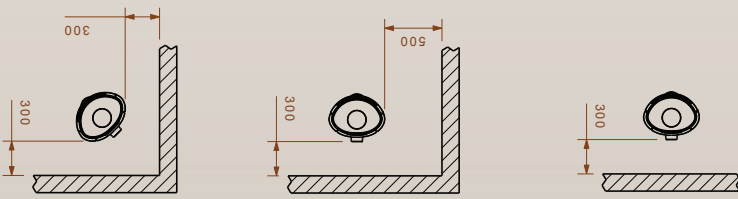

Dovre Bold 400

1 Brennbart materiale
2 Ikkebrennbart materiale 100 mm

Utenpåliggende brannmur

Innfelt brannmur

Avstand til brennbart materiale

Dovre Bold 400

Type:	Peisovn
Vedlengde:	35 cm
Varmeeffekt:	3900 - 8000 W
Nominell effekt	7000 W
Vekt:	145 kg
Røykuttak diameter:	150 mm
Røykuttak:	Topp/Bak
Regulerbare bein:	Nei
Brennkammer:	Skamolx
Overflate behandling:	Sort lakk
Materiale:	Støpejern
Forberedt for friskluft:	Ja
Oppvarmingsareal:	Takhøyde 2.4m, beregnet 60-80 W pr m ²
Askeskuff:	Ja
Mulighet for stålskorstein:	Ja