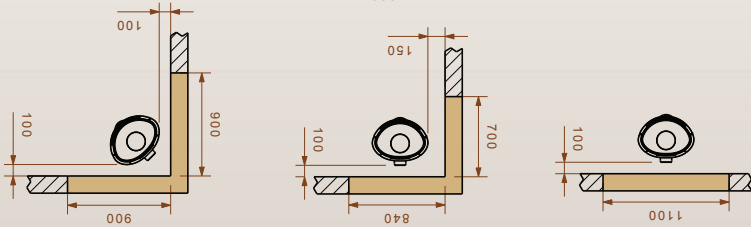

Dovre Bold 400

1 Brennbart materiale
2 Ikkebrennbart materiale 100 mm

Utenpåliggende brannmur

Innfelt brannmur

Avstand til brennbart materiale

Dovre Bold 400

Type:	Peisovn
Vedlengde:	35 cm
Varmeeffekt:	3900 - 8000 W
Nominell effekt	7000 W
Vekt:	145 kg
Røykuttak diameter:	150 mm
Røykuttak:	Topp/Bak
Regulerbare bein:	Nei
Brennkammer:	Skamolx
Overflate behandling:	Sort lakk
Materiale:	Støpejern
Forberedt for friskluft:	Ja
Oppvarmingsareal:	Takhøyde 2.4m, beregnet 60-80 W pr m ²
Askeskuff:	Ja
Mulighet for stålskorstein:	Ja