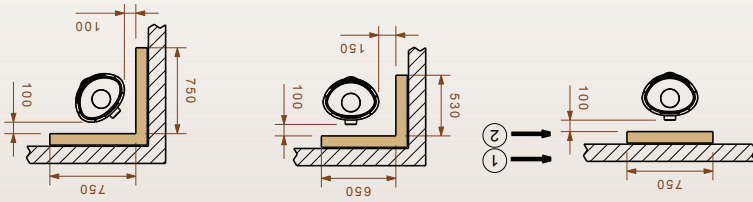

Dovre Bold 400

1 Brennbart materiale
2 Ikkebrennbart materiale 100 mm

Utenpåliggende brannmur

Innfelt brannmur

Avstand til brennbart materiale

Dovre Bold 400

Type:	Peisovn
Vedlengde:	35 cm
Varmeeffekt:	3900 - 8000 W
Nominell effekt	7000 W
Vekt:	145 kg
Røykuttak diameter:	150 mm
Røykuttak:	Topp/Bak
Regulerbare bein:	Nei
Brennkammer:	Skamolx
Overflate behandling:	Sort lakk
Materiale:	Støpejern
Forberedt for friskluft:	Ja
Oppvarmingsareal:	Takhøyde 2.4m, beregnet 60-80 W pr m ²
Askeskuff:	Ja
Mulighet for stålskorstein:	Ja