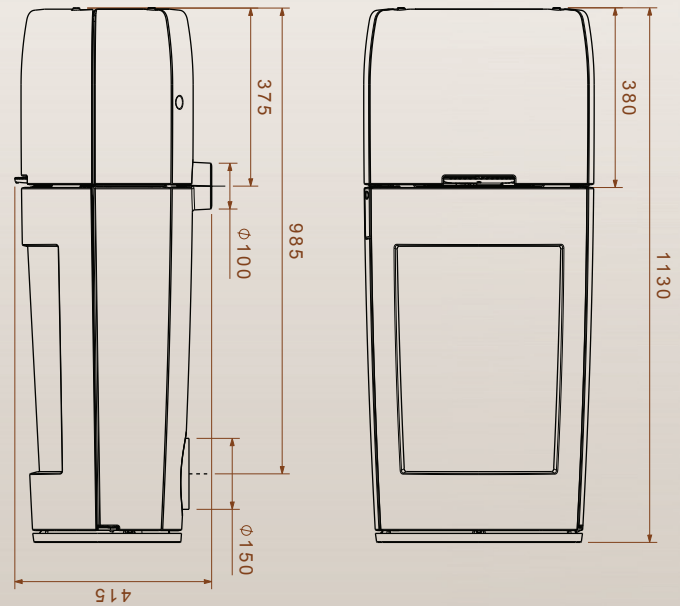

Dovre Bold 400

1 Brennbart materiale
2 Ikkebrennbart materiale 100 mm

Utenpåliggende brannmur

Innfelt brannmur

Avstand til brennbart materiale

Dovre Bold 400

Type:	Peisovn
Vedlengde:	35 cm
Varmeeffekt:	3900 - 8000 W
Nominell effekt	7000 W
Vekt:	145 kg
Røykuttak diameter:	150 mm
Røykuttak:	Topp/Bak
Regulerbare bein:	Nei
Brennkammer:	Skamolx
Overflate behandling:	Sort lakk
Materiale:	Støpejern
Forberedt for friskluft:	Ja
Oppvarmingsareal:	Takhøyde 2.4m, beregnet 60-80 W pr m ²
Askeskuff:	Ja
Mulighet for stålskorstein:	Ja