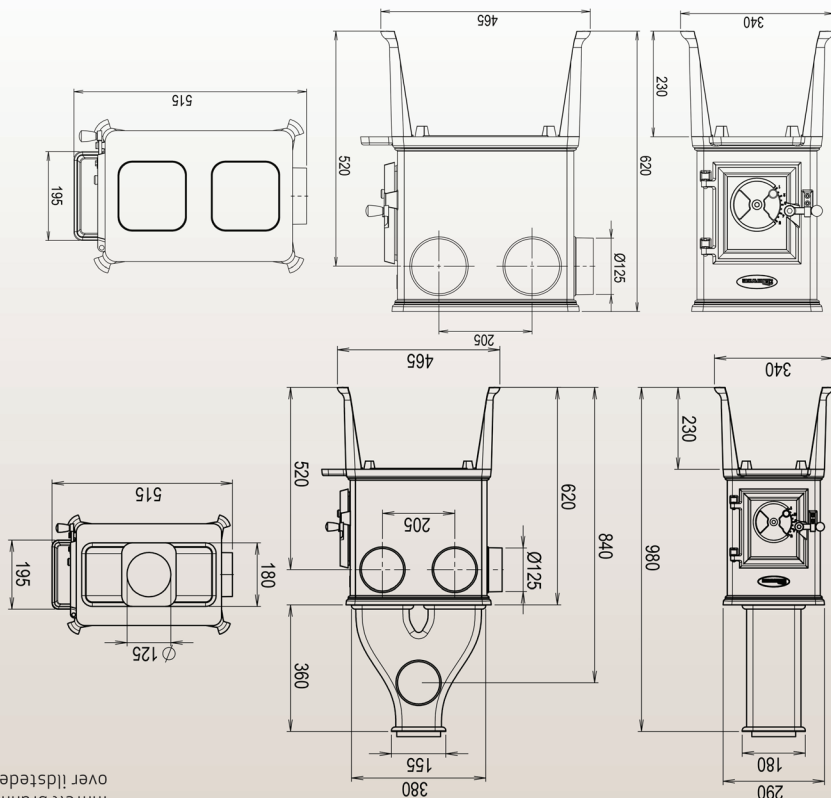

# Dovre 100 CBS/120 CBS

## Dovre 100 CBS/120 CBS

### Dovre 100 CBS er den minste av Dovres vedovner

En rentbrennende og koselig vedovn for 30 cm ved. Perfekt til små rom. Kan leveres med en etasje; 200 CB.

<b>Type:</b>	Vedovn/Vedovn med etasje
<b>Produktnavn:</b>	Dovre 100 CBS/Dovre 120 CBS (med etasje)
<b>Vedlengde:</b>	30 cm
<b>Varmeeffekt:</b>	2600 - 4000 W. Nominell: 5300 W
<b>Virkningsgrad</b>	71,6 %
<b>Partikkelutslipp:</b>	7,72 g/kg
<b>Vekt:</b>	58 kg/76 kg
<b>Røykuttak diameter:</b>	125 mm
<b>Røykuttak:</b>	Topp/sider/ bak - Topp/sider
<b>Regulerbare ben:</b>	Nei
<b>Brennkammer:</b>	Skamolx
<b>Trekksystem:</b>	Primærluft
<b>Forbrenningssystem:</b>	Primærluft
<b>Gulvplatemål:</b>	500 x 800 mm
<b>Materiale:</b>	Støpejern
<b>Overflate:</b>	Orginal Dovregrå lakk