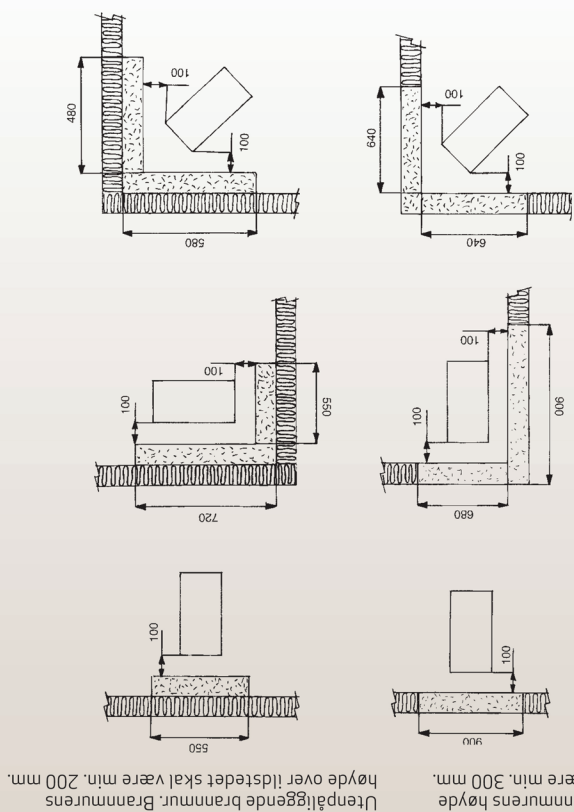

# Dovre 100 CBS/120 CBS

## Dovre 100 CBS/120 CBS

### Dovre 100 CBS er den minste av Dovres vedovner

En rentbrennende og koselig vedovn for 30 cm ved. Perfekt til små rom. Kan leveres med en etasje; 200 CB.

<b>Type:</b>	Vedovn/Vedovn med etasje
<b>Produktnavn:</b>	Dovre 100 CBS/Dovre 120 CBS (med etasje)
<b>Vedlengde:</b>	30 cm
<b>Varmeeffekt:</b>	2600 - 4000 W. Nominell: 5300 W
<b>Virkningsgrad</b>	71,6 %
<b>Partikkelutslipp:</b>	7,72 g/kg
<b>Vekt:</b>	58 kg/76 kg
<b>Røykuttak diameter:</b>	125 mm
<b>Røykuttak:</b>	Topp/sider/ bak - Topp/sider
<b>Regulerbare ben:</b>	Nei
<b>Brennkammer:</b>	Skamolx
<b>Trekksystem:</b>	Primærluft
<b>Forbrenningssystem:</b>	Primærluft
<b>Gulvplatemål:</b>	500 x 800 mm
<b>Materiale:</b>	Støpejern
<b>Overflate:</b>	Orginal Dovregrå lakk