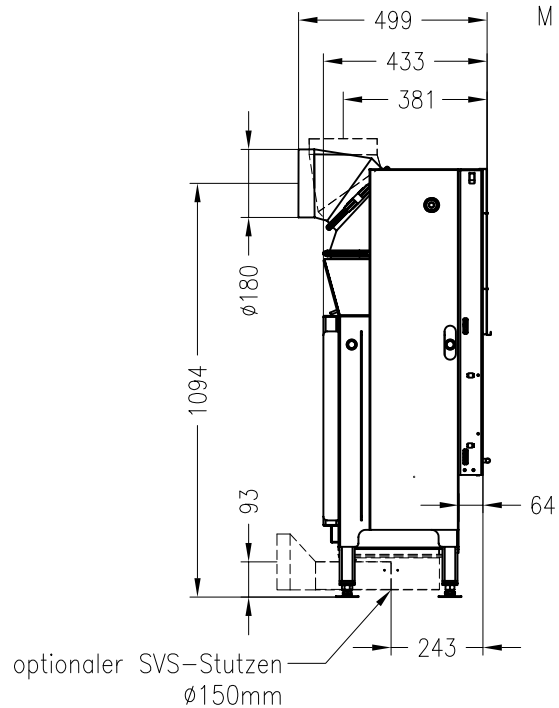

SPARTHERM Kamineinsatz Varia ASh-4S-2

Vorderansicht  
M ~1:20

Verdeckter Scheibenrahmen,  
an 2 Seiten eingefasste,  
4-seitig bedruckte Glaskeramik

Seitenansicht  
M ~1:20

Horizontalschnitt  
M ~1:10

Stand: 12-2012