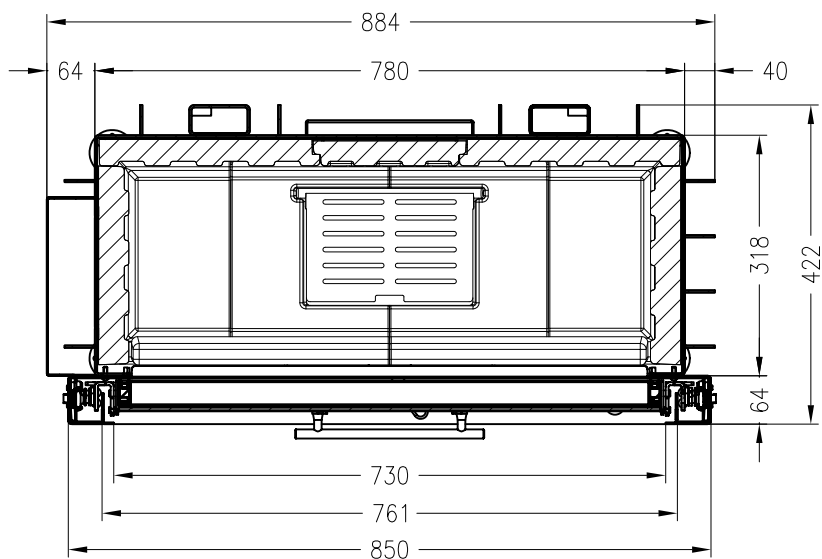

SPARTHERM Kamineinsatz Varia ASh-4S-2

Vorderansicht  
M ~1:20

Verdeckter Scheibenrahmen,  
an 2 Seiten eingefasste,  
4-seitig bedruckte Glaskeramik

Seitenansicht  
M ~1:20

Horizontalschnitt  
M ~1:10

Stand: 12-2012