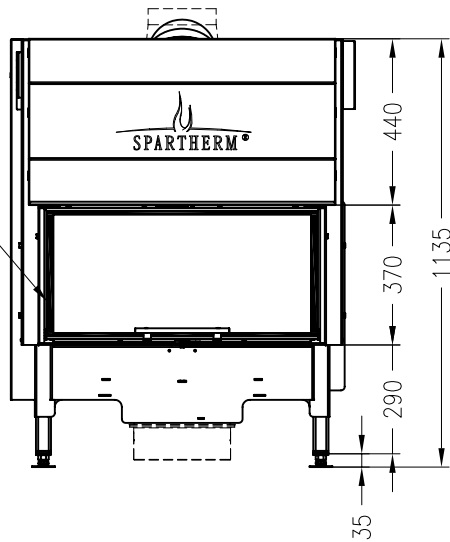

SPARTHERM Kamineinsatz Varia ASh-4S-2

Vorderansicht  
M ~1:20

Verdeckter Scheibenrahmen,  
an 2 Seiten eingefasste,  
4-seitig bedruckte Glaskeramik

Seitenansicht  
M ~1:20

Horizontalschnitt  
M ~1:10

Stand: 12-2012