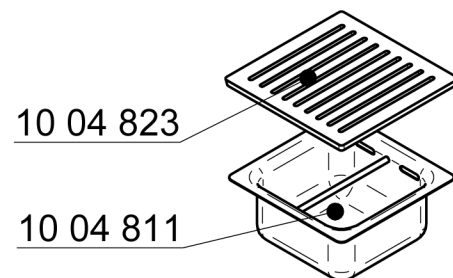

Stand: September 2011

Schamottesatz: Varia A-FDh

Benennung	Art-Nr.	Menge
Einzelsteine Schamotte		
Bodenstein links	10 11 413	1
Bodenstein rechts	10 11 414	1
Komplettsatz Schamotte		
Bodensteine (komplett)	10 08 103	---
Zubehör		
Roste (groß) 220/220 mm	10 04 823	1
Aschetopf (groß) 220/220 mm	10 04 811	1
Prallplatte (Vermiculite)	10 09 154	2
Seitenwand (Vermiculite)	10 17 051	2