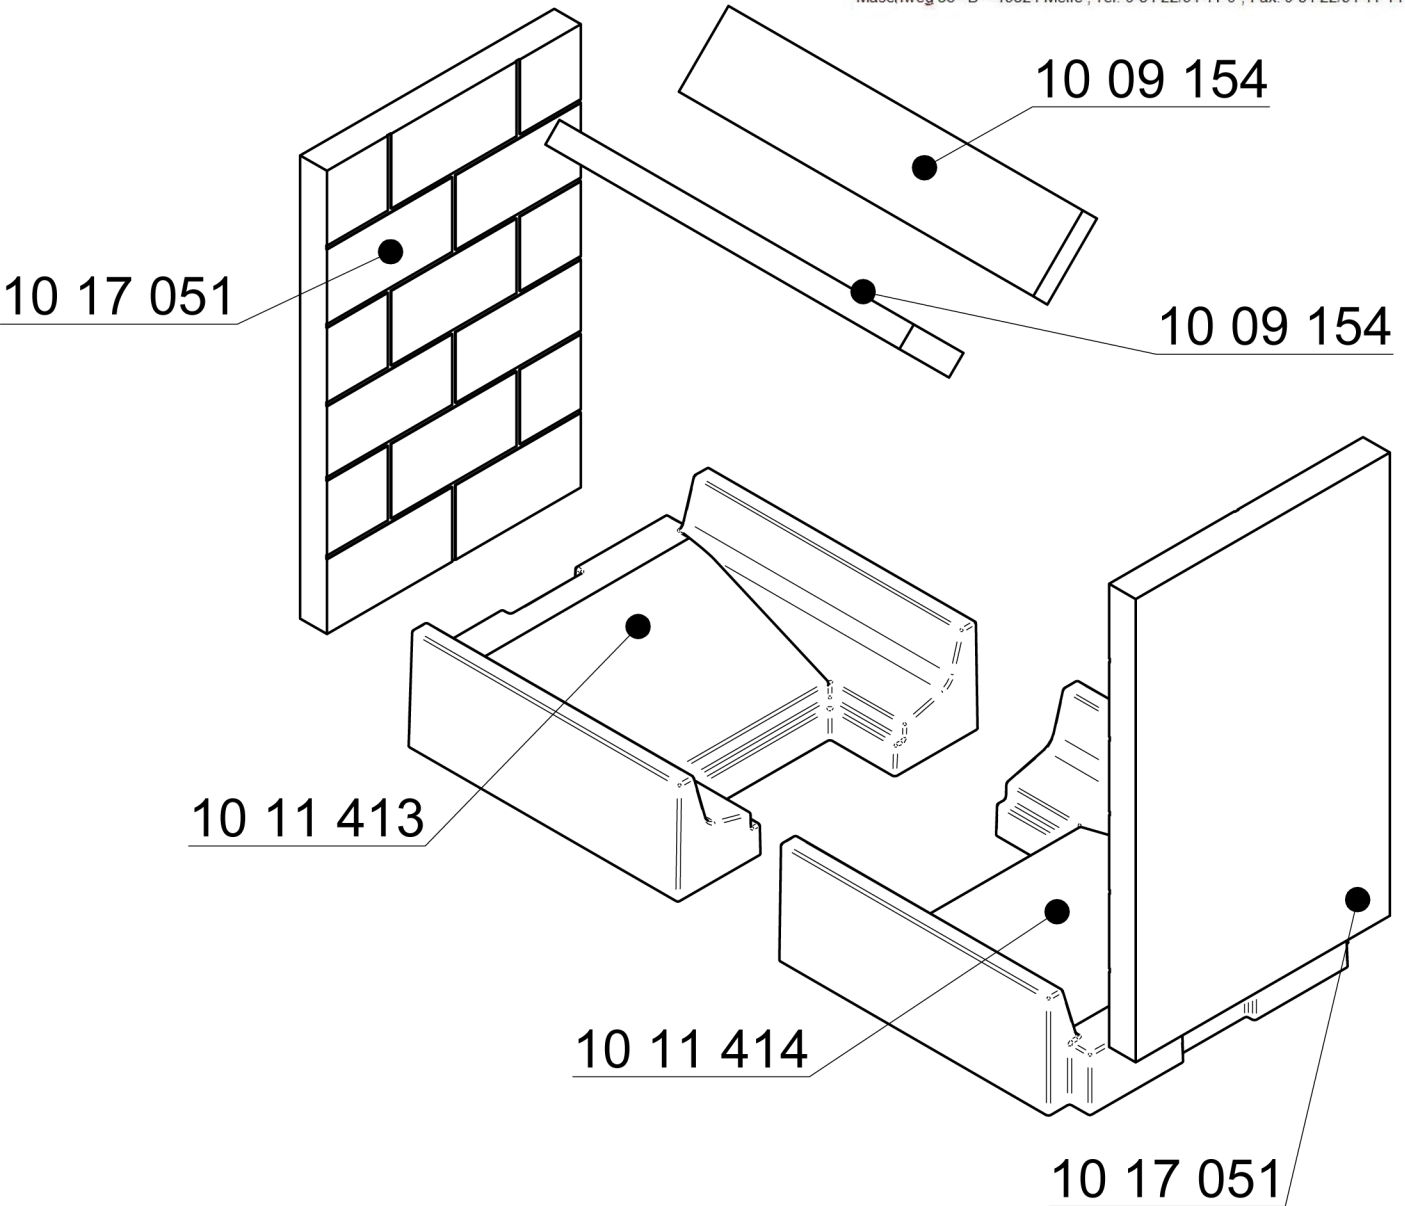

Stand: September 2011

Schamottesatz: Varia A-FDh

Benennung	Art-Nr.	Menge
Einzelsteine Schamotte		
Bodenstein links	10 11 413	1
Bodenstein rechts	10 11 414	1
Komplettsatz Schamotte		
Bodensteine (komplett)	10 08 103	---
Zubehör		
Roste (groß) 220/220 mm	10 04 823	1
Aschetopf (groß) 220/220 mm	10 04 811	1
Prallplatte (Vermiculite)	10 09 154	2
Seitenwand (Vermiculite)	10 17 051	2