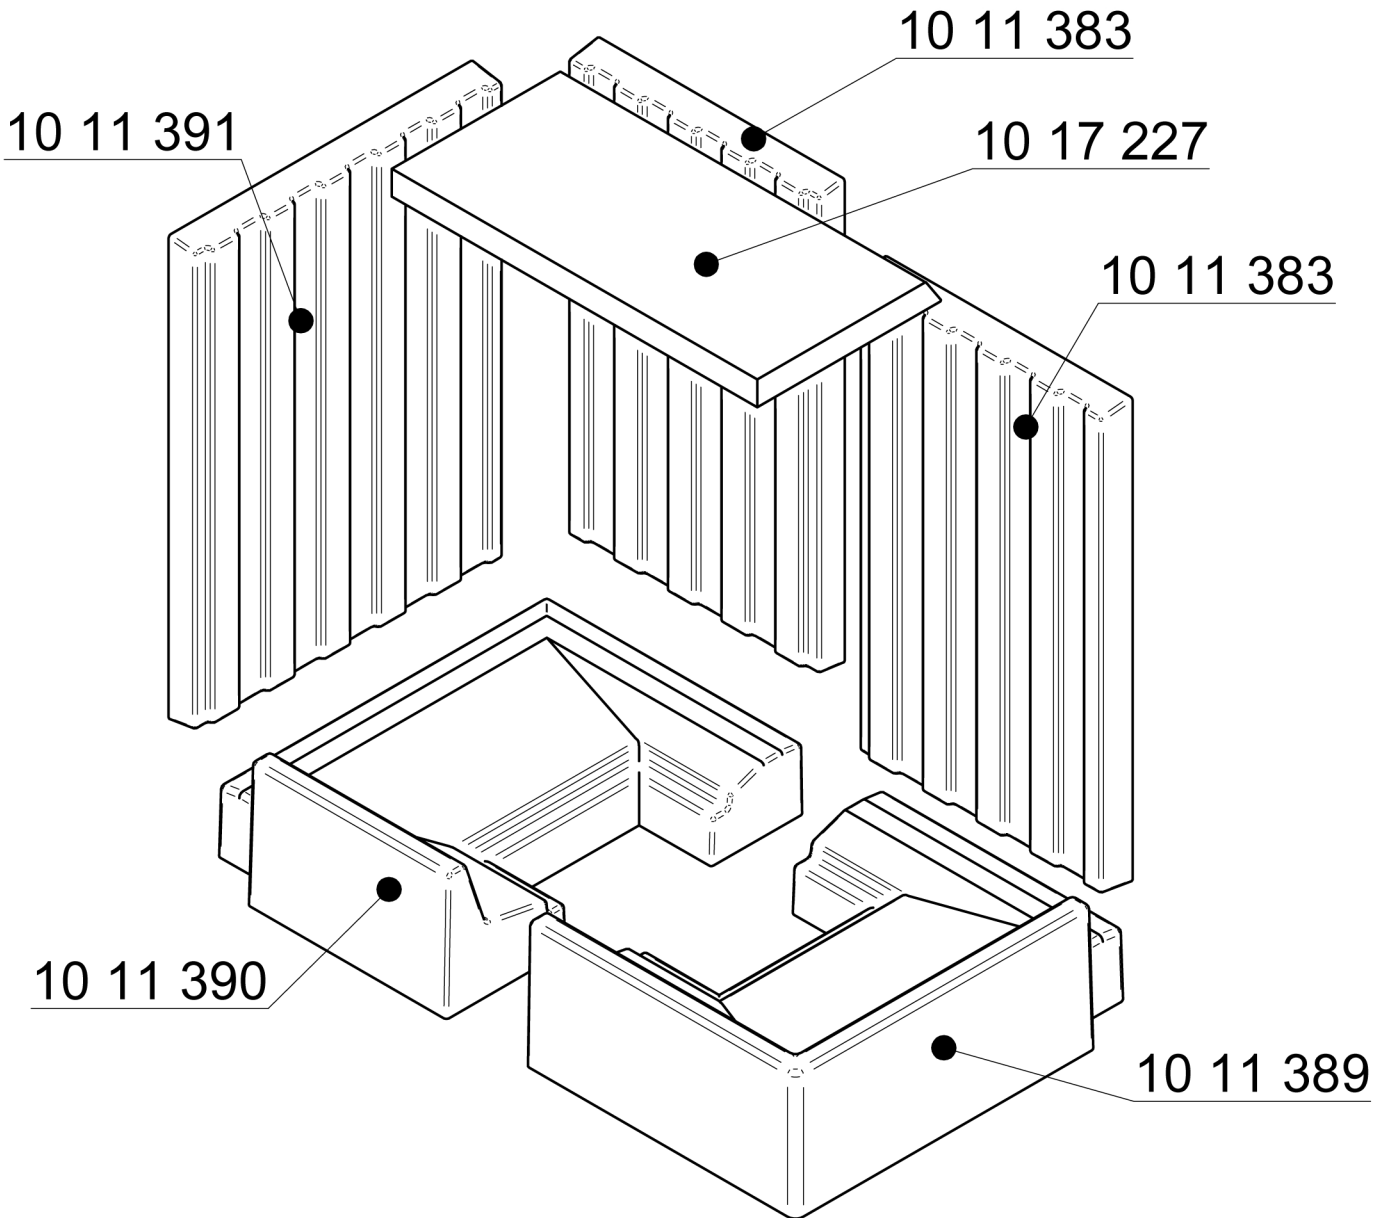

# Schamottesatz: Varia 2R/2Rh

Benennung	Art.-Nr.	Menge
<b>Einzelsteine Schamotte</b>		
Rückwandstein links/rechts hinten	10 11 383	2
Bodenstein rechts	10 11 389	1
Bodenstein links	10 11 390	1
Seitenstein links	10 11 391	1
<b>Komplettsatz Schamotte</b>		
Bodensteine (komplett)	10 06 565	---
Wandsteine (komplett)	10 14 510	---
<b>Zubehör</b>		
Roste (groß) 220/220 mm	10 04 823	1
Aschetopf (groß) 220/220 mm	10 04 811	1
Prallplatte (Vermiculite)	10 17 227	1