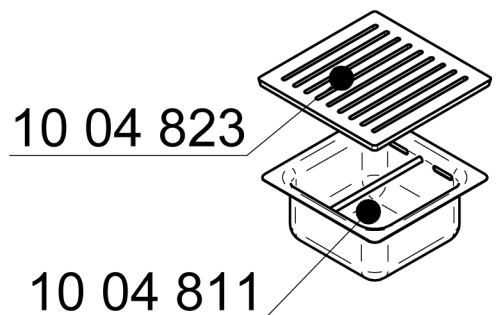

# Schamottesatz: Varia 2R/2Rh

Benennung	Art.-Nr.	Menge
<b>Einzelsteine Schamotte</b>		
Rückwandstein links/rechts hinten	10 11 383	2
Bodenstein rechts	10 11 389	1
Bodenstein links	10 11 390	1
Seitenstein links	10 11 391	1
<b>Komplettsatz Schamotte</b>		
Bodensteine (komplett)	10 06 565	---
Wandsteine (komplett)	10 14 510	---
<b>Zubehör</b>		
Roste (groß) 220/220 mm	10 04 823	1
Aschetopf (groß) 220/220 mm	10 04 811	1
Prallplatte (Vermiculite)	10 17 227	1