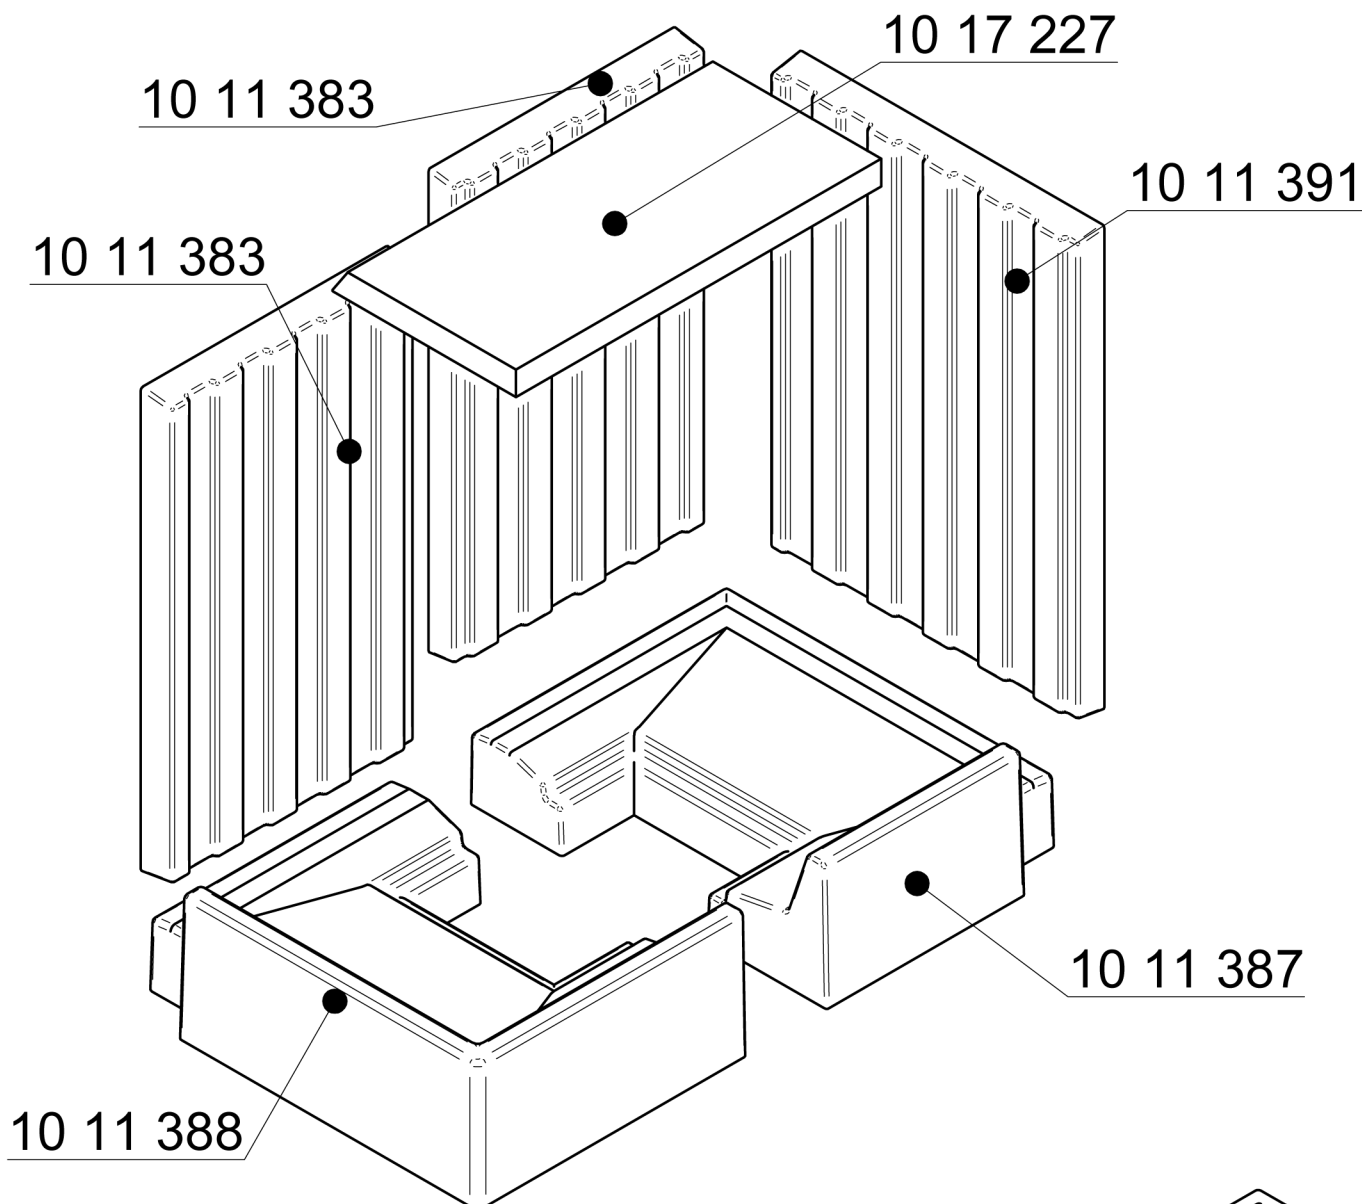

# Schamottesatz: Varia 2L/2Lh

Benennung	Art-Nr.	Menge
<b>Einzelsteine Schamotte</b>		
Rückwandstein links/rechts hinten	10 11 383	2
Bodenstein rechts	10 11 387	1
Bodenstein links	10 11 388	1
Seitenstein rechts	10 11 391	1
<b>Komplettsatz Schamotte</b>		
Wandsteine (komplett)	10 14 510	---
Bodensteine (komplett)	10 13 406	---
<b>Zubehör</b>		
Roste (groß) 220/220 mm	10 04 823	1
Aschetopf (groß) 220/220 mm	10 04 811	1
Prallplatt (Vermiculite)	10 17 227	1