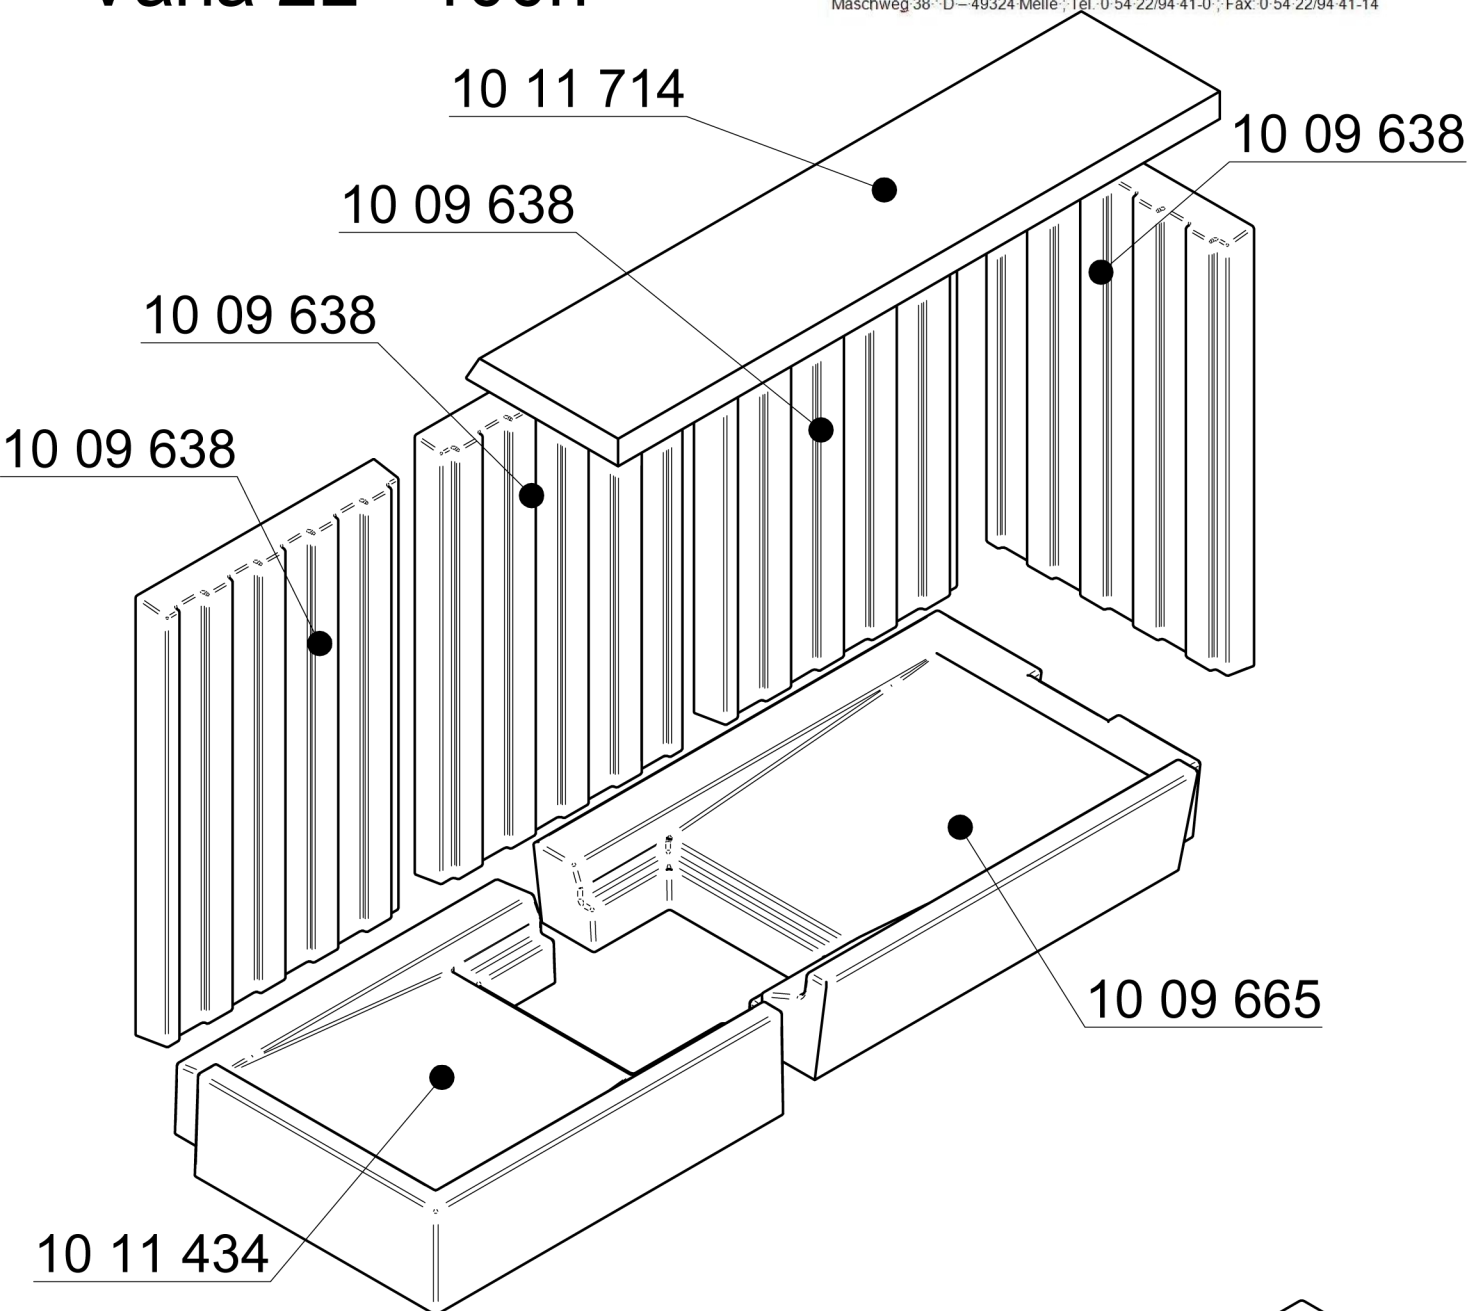

Stand: September 2011

Schamottesatz: Varia 2L - 100h

Benennung	Art-Nr.	Menge
Einzelsteine Schamotte		
Seitenstein / Rückwandstein	10 09 638	4
Bodenstein rechts	10 09 665	1
Bodenstein links	10 11 434	1
Komplettsatz Schamotte		
Wandsteine (komplett)	10 14 513	---
Bodensteine (komplett)	10 14 512	---
Zubehör		
Roste (groß) 220/220 mm	10 04 823	1
Aschetopf (groß) 220/220 mm	10 04 811	1
Prallplatte (Vermiculite)	10 11 714	1

ACHTUNG, doppelter Listenpreis
bei Bestellung in Basaltgrau!