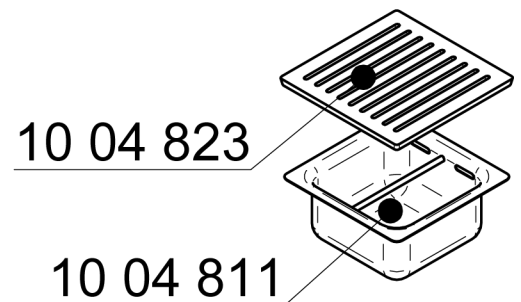

Stand: September 2011

Schamottesatz: Varia 2L - 100h

Benennung	Art-Nr.	Menge
Einzelsteine Schamotte		
Seitenstein / Rückwandstein	10 09 638	4
Bodenstein rechts	10 09 665	1
Bodenstein links	10 11 434	1
Komplettsatz Schamotte		
Wandsteine (komplett)	10 14 513	---
Bodensteine (komplett)	10 14 512	---
Zubehör		
Roste (groß) 220/220 mm	10 04 823	1
Aschetopf (groß) 220/220 mm	10 04 811	1
Prallplatte (Vermiculite)	10 11 714	1