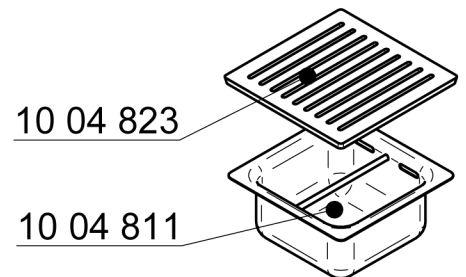

Stand: September 2011

Schamottesatz:

Varia 1V/1Vh

Türhöhe: 510 / 570mm

ab 04/2011

Benennung	Art-Nr.	Menge
Einzelsteine Schamotte		
Bodenstein vorne	10 09 667	1
Bodenstein hinten	10 09 669	1
Rückwandstein links/rechts	10 15 051	2
Rückwandstein mitte	10 15 052	1
Seitenstein links/rechts	10 11 384	2
Komplettsatz Schamotte		
Schamottesatz komplett	10 06 559	---
Zubehör		
Roste (groß) 220/220 mm	10 04 823	1
Aschetopf (groß) 220/220 mm	10 04 811	1
Prallplatte (Vermiculite)	10 17 226	1