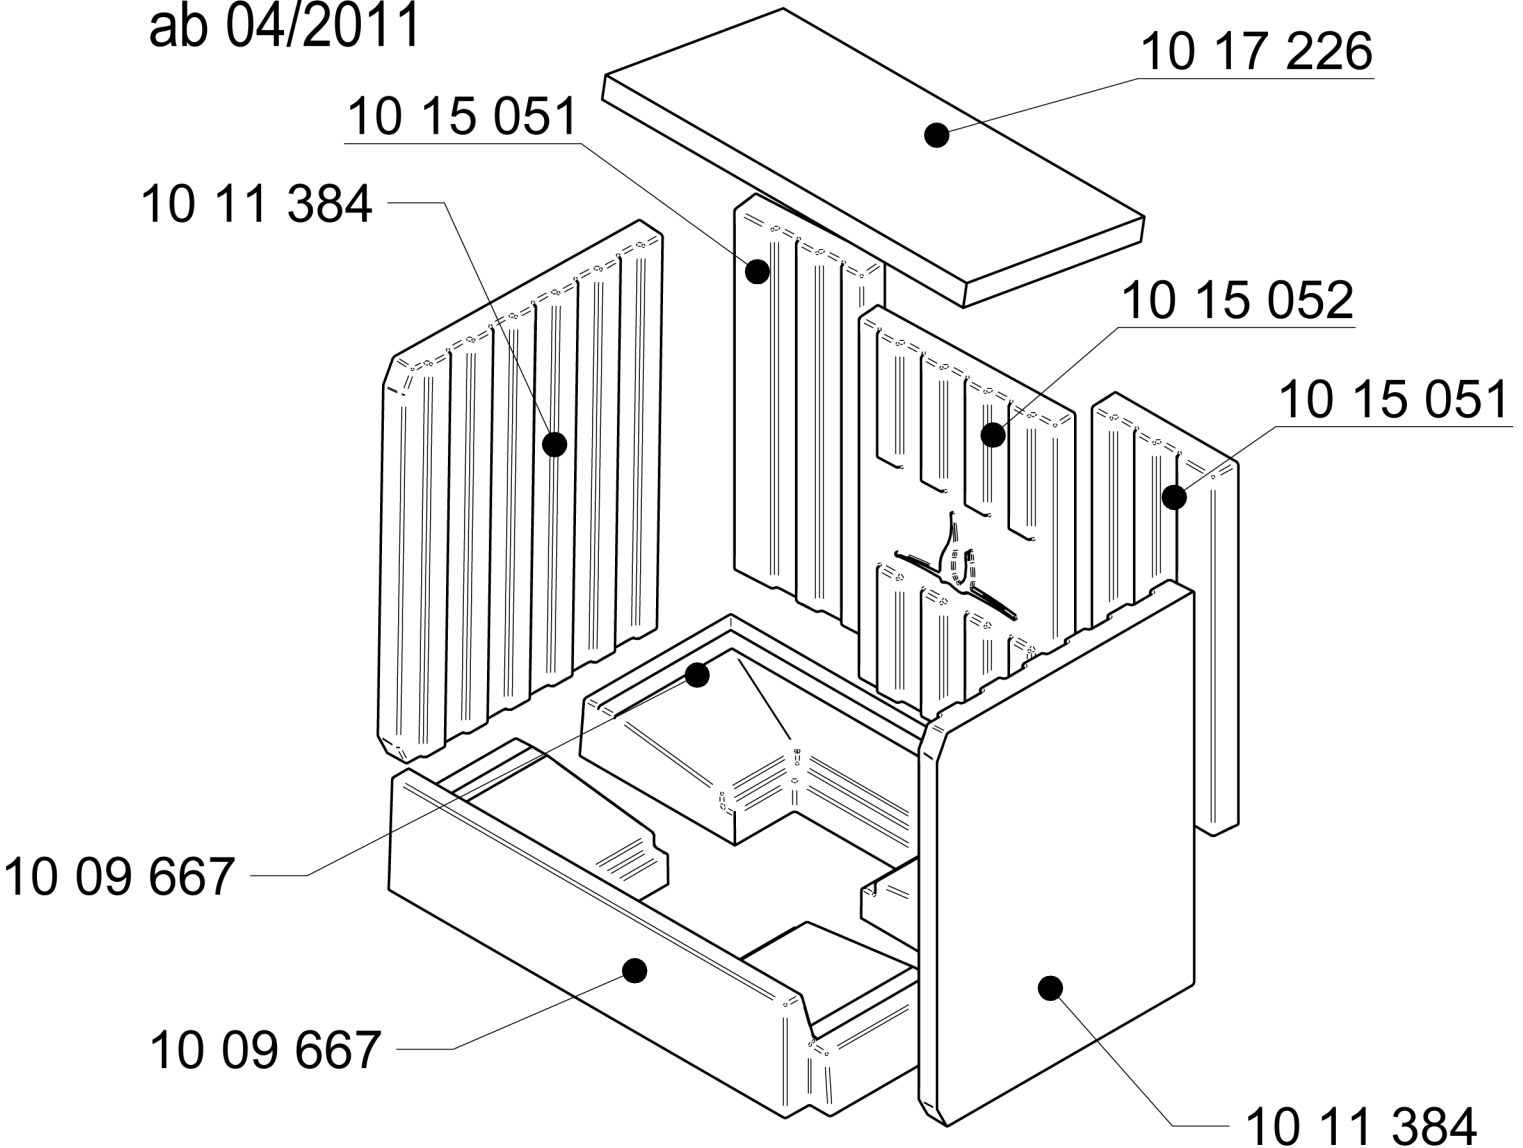

Stand: September 2011

Schamottesatz:

Varia 1V/1Vh

Türhöhe: 510 / 570mm

ab 04/2011

Benennung	Art-Nr.	Menge
Einzelsteine Schamotte		
Bodenstein vorne	10 09 667	1
Bodenstein hinten	10 09 669	1
Rückwandstein links/rechts	10 15 051	2
Rückwandstein mitte	10 15 052	1
Seitenstein links/rechts	10 11 384	2
Komplettsatz Schamotte		
Schamottesatz komplett	10 06 559	---
Zubehör		
Roste (groß) 220/220 mm	10 04 823	1
Aschetopf (groß) 220/220 mm	10 04 811	1
Prallplatte (Vermiculite)	10 17 226	1