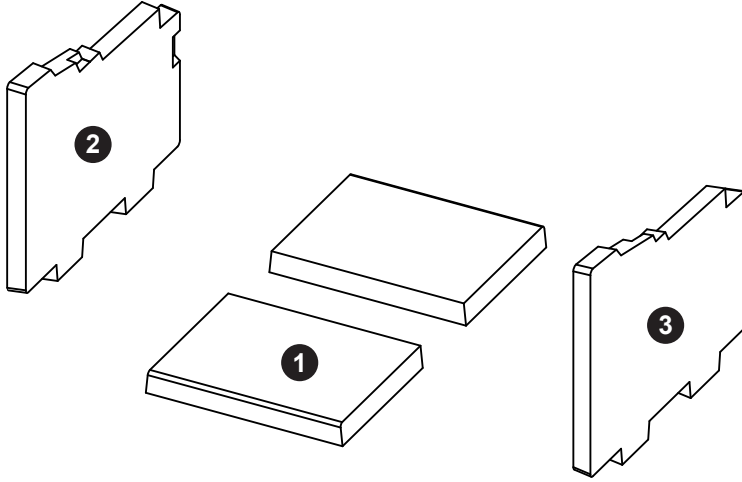

Isolation

- | | |
|---|--------------|
| 1. Thermotte bottom Orion Thermott 2pcs | LS-ORI00-003 |
| 2. Thermotte side L Orion Thermott | LS-ORI00-001 |
| 3. Thermotte side R Orion Thermott | LS-ORI00-002 |

1. Bolt M6x20 DIN 933 kl.10-12	4 pcs	21-30004-020
2. Washer M6 DIN 9021 6 x 18	15 pcs	21-50001-018
3. Bolt M6x16 DIN 933	2 pcs	21-30004-016
4. Bolt M6x25 DIN 933	1 pcs	21-30004-025
5. Screw spring M6x30-45h DIN 916	4 pcs	21-40001-030
6. Nut M6 DIN 934	6 pcs	21-00000-006
7. Screw M6x30 DIN 7991	3 pcs	21-40005-020
8. Screw M6x12 DIN 965	4 pcs	21-40006-012
9. Screw+disc DIN 1472	2 pcs	22-01059-000
10. Screw M8x35 DIN 965	1 pcs	21-40008-035
11. Screw M6 x 8 DIN 7985	4 pcs	21-40004-008
12. Bolt M6 x 40 DIN 933	2 pcs	21-30004-040
13. Nut M10 DIN 980 v kl.8-10		21-00001-010
14. Bolt M6x12 DIN 933 kl.8	2 pcs	21-30004-012
15. Screw M6/55 DIN 7985		21-40007-050
16. Bolt M8 x 25 DIN 933	4pcs	21-30006-025
17. Wascher M8/22 DIN 9021	4 pcs	21-50000-028
18. Hexagonal key		22-01032-000