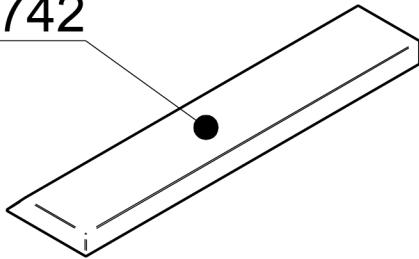

Stand: September 2011

Schamottesatz: Arte U - 90h

10 16 742

10 11 803

10 11 802

10 11 802

Benennung	Art-Nr.	Menge
Einzelsteine Schamotte		
Bodenstein vorne/hinten	10 11 802	2
Rückwandstein hinten	10 11 803	1
Komplettsatz Schamotte		
Bodensteine (komplett)	10 13 258	---
Zubehör		
Roste (groß) 220/220 mm	10 04 823	1
Aschetopf (groß) 220/220 mm	10 04 811	1
Prallplatte (Vermiculite)	10 16 742	1