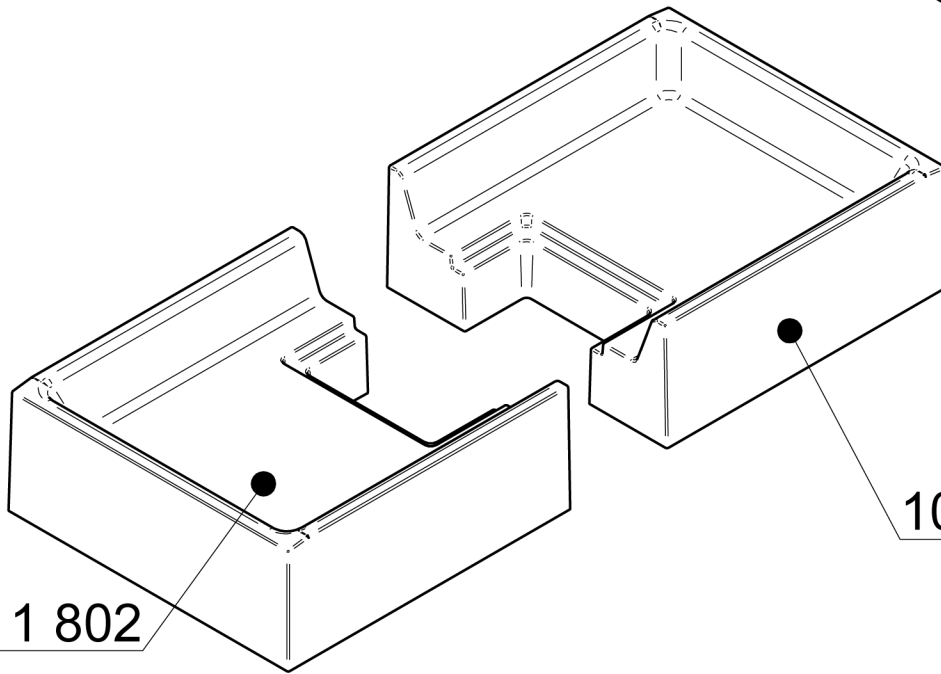

Stand: September 2011

Schamottesatz: Arte U - 90h

10 16 742

10 11 803

10 11 802

10 11 802

Benennung	Art-Nr.	Menge
Einzelsteine Schamotte		
Bodenstein vorne/hinten	10 11 802	2
Rückwandstein hinten	10 11 803	1
Komplettsatz Schamotte		
Bodensteine (komplett)	10 13 258	---
Zubehör		
Roste (groß) 220/220 mm	10 04 823	1
Aschetopf (groß) 220/220 mm	10 04 811	1
Prallplatte (Vermiculite)	10 16 742	1