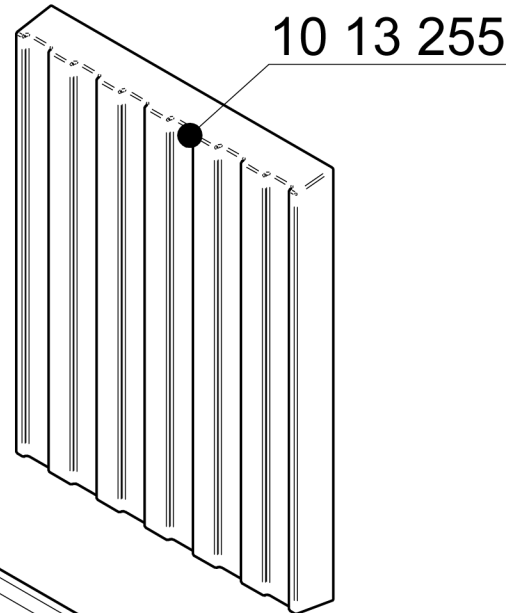

Stand: September 2011

Schamottesatz: Arte U - 70h

Benennung	Art-Nr.	Menge
Einzelsteine Schamotte		
Bodenstein vorne/hinten	10 13 254	2
Rückwandstein hinten	10 13 255	1
Komplettsatz Schamotte		
Bodensteine (komplett)	10 13 257	---
Zubehör		
Roste (mittel) 220/190 mm	10 04 822	1
Aschetopf (mittel) 220/195 mm	10 08 851	1
Prallplatte (Vermiculite)	10 16 741	1