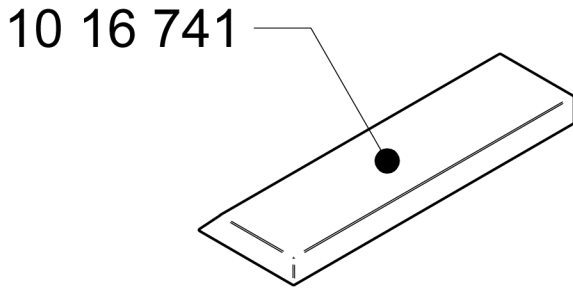

Stand: September 2011

Schamottesatz: Arte U - 70h

Benennung	Art-Nr.	Menge
Einzelsteine Schamotte		
Bodenstein vorne/hinten	10 13 254	2
Rückwandstein hinten	10 13 255	1
Komplettsatz Schamotte		
Bodensteine (komplett)	10 13 257	---
Zubehör		
Roste (mittel) 220/190 mm	10 04 822	1
Aschetopf (mittel) 220/195 mm	10 08 851	1
Prallplatte (Vermiculite)	10 16 741	1

ACHTUNG, doppelter Listenpreis
bei Bestellung in Basaltgrau!