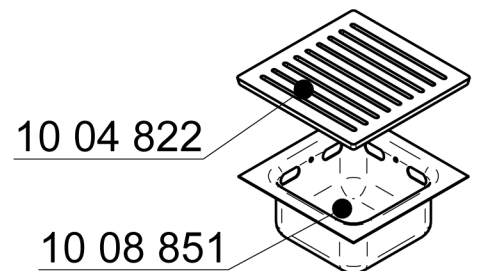

Stand: September 2011

Schamottesatz: Arte U - 70h

Benennung	Art-Nr.	Menge
Einzelsteine Schamotte		
Bodenstein vorne/hinten	10 13 254	2
Rückwandstein hinten	10 13 255	1
Komplettsatz Schamotte		
Bodensteine (komplett)	10 13 257	---
Zubehör		
Roste (mittel) 220/190 mm	10 04 822	1
Aschetopf (mittel) 220/195 mm	10 08 851	1
Prallplatte (Vermiculite)	10 16 741	1