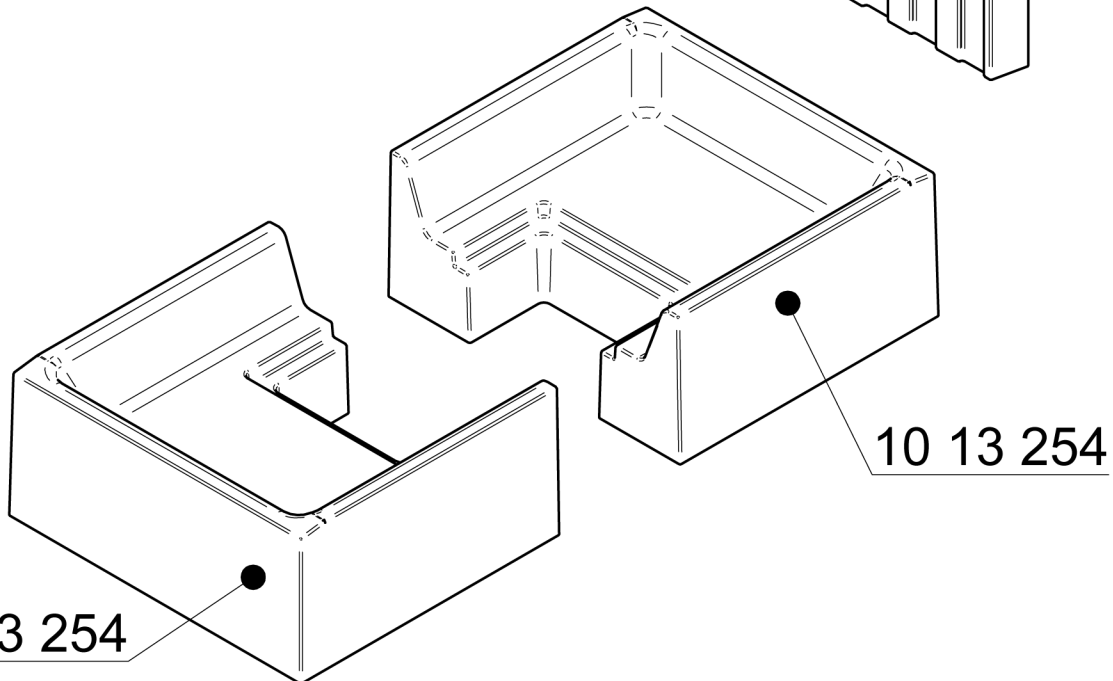

Stand: September 2011

Schamottesatz: Arte U - 70h

Benennung	Art-Nr.	Menge
Einzelsteine Schamotte		
Bodenstein vorne/hinten	10 13 254	2
Rückwandstein hinten	10 13 255	1
Komplettsatz Schamotte		
Bodensteine (komplett)	10 13 257	---
Zubehör		
Roste (mittel) 220/190 mm	10 04 822	1
Aschetopf (mittel) 220/195 mm	10 08 851	1
Prallplatte (Vermiculite)	10 16 741	1