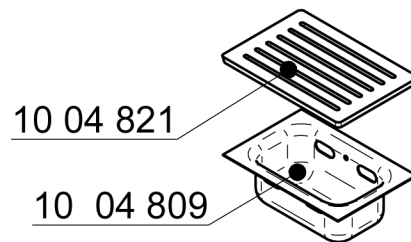

Stand: September 2011

Schamottesatz: Arte U - 50h

Benennung	Art-Nr.	Menge
Einzelsteine Schamotte		
Bodenstein links	10 11 772	1
Bodenstein rechts	10 11 773	1
Rückwandstein unten	10 11 774	1
Rückwandstein oben	10 11 775	1
Kompletsätze Schamotte		
Rückwandsteine (komplett)	10 14 318	---
Bodensteine (komplett)	10 14 317	---
Roste (klein) 220/160 mm	10 04 821	1
Aschetopf (klein) 220/150 mm	10 04 809	1
Prallplatte (Vermiculite)	10 16 740	1