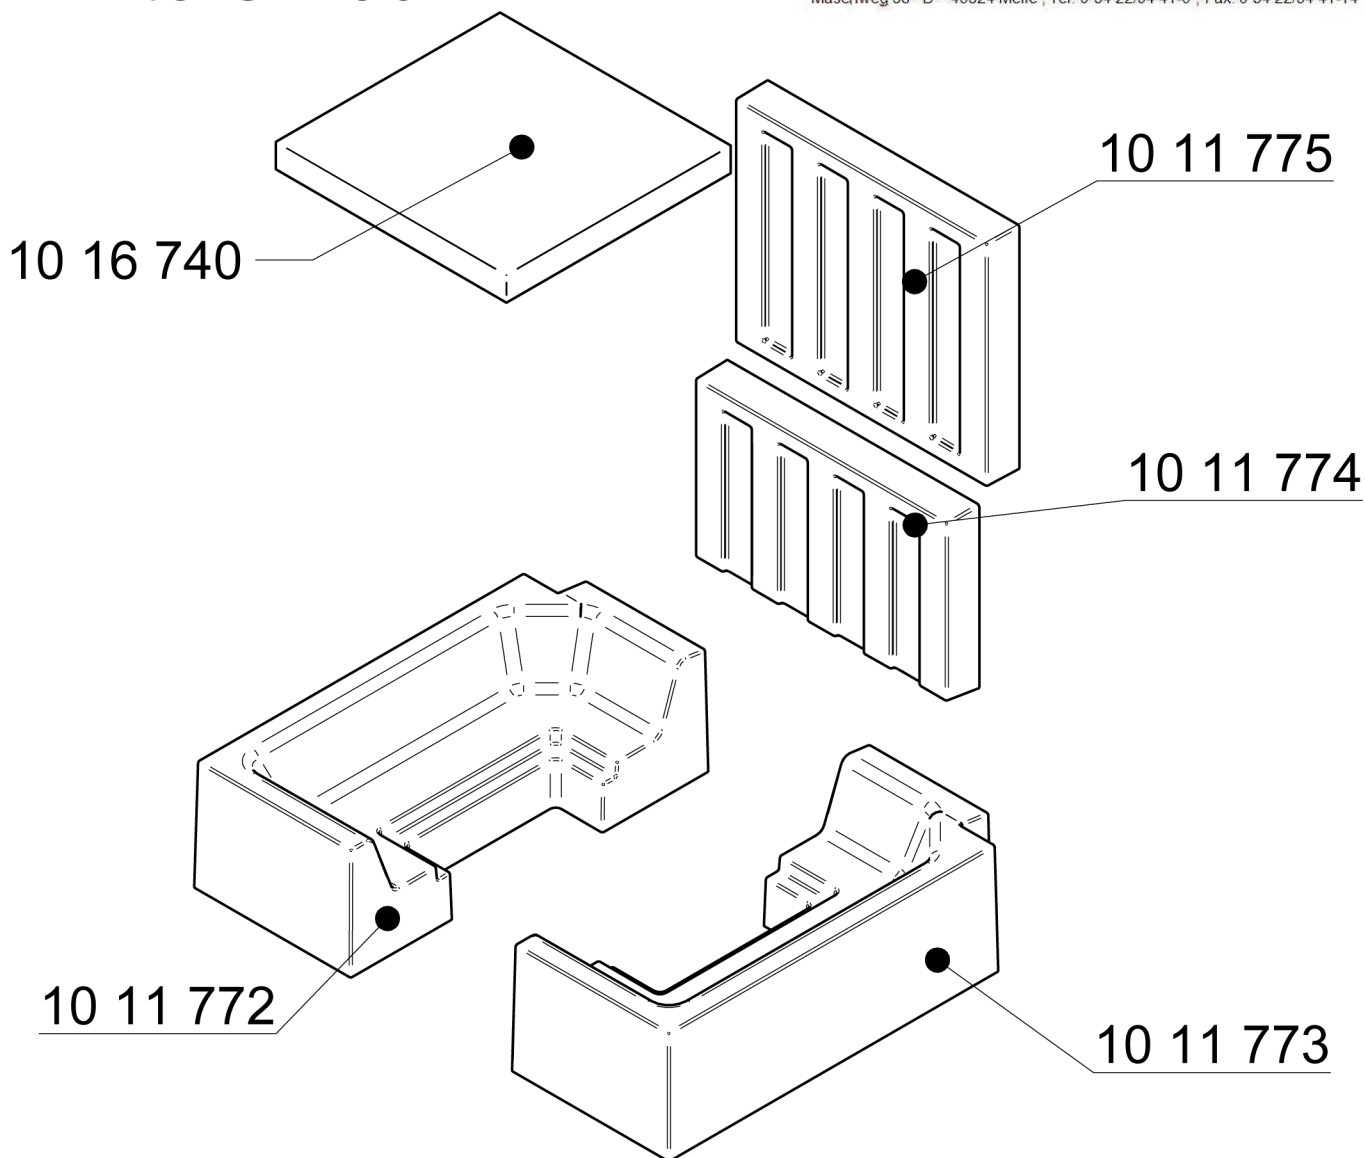

Stand: September 2011

Schamottesatz: Arte U - 50h

Benennung	Art-Nr.	Menge
Einzelsteine Schamotte		
Bodenstein links	10 11 772	1
Bodenstein rechts	10 11 773	1
Rückwandstein unten	10 11 774	1
Rückwandstein oben	10 11 775	1
Kompletsätze Schamotte		
Rückwandsteine (komplett)	10 14 318	---
Bodensteine (komplett)	10 14 317	---
Roste (klein) 220/160 mm	10 04 821	1
Aschetopf (klein) 220/150 mm	10 04 809	1
Prallplatte (Vermiculite)	10 16 740	1