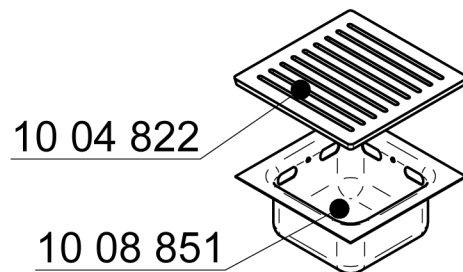

# Schamottesatz: Arte 3RL - 80h

Benennung	Art-Nr.	Menge
<b>Einzelsteine Schamotte</b>		
Rückwandstein oben	10 11 801	1
Bodenstein links vorne	10 13 841	1
Bodenstein rechts vorne	10 13 842	1
Bodenstein links hinten	10 13 843	1
Bodenstein rechts hinten	10 13 844	1
Rückwandstein links/rechts	10 13 845	2
Rückwandstein unten	10 13 846	1
<b>Komplettsatz Schamotte</b>		
Schamottesatz komplett	10 14 337	---
<b>Zubehör</b>		
Roste (mittel) 220/190 mm	10 04 822	1
Aschetopf (mittel) 220/195 mm	10 08 851	1
Prallplatte (Vermiculite)	10 16 693	1