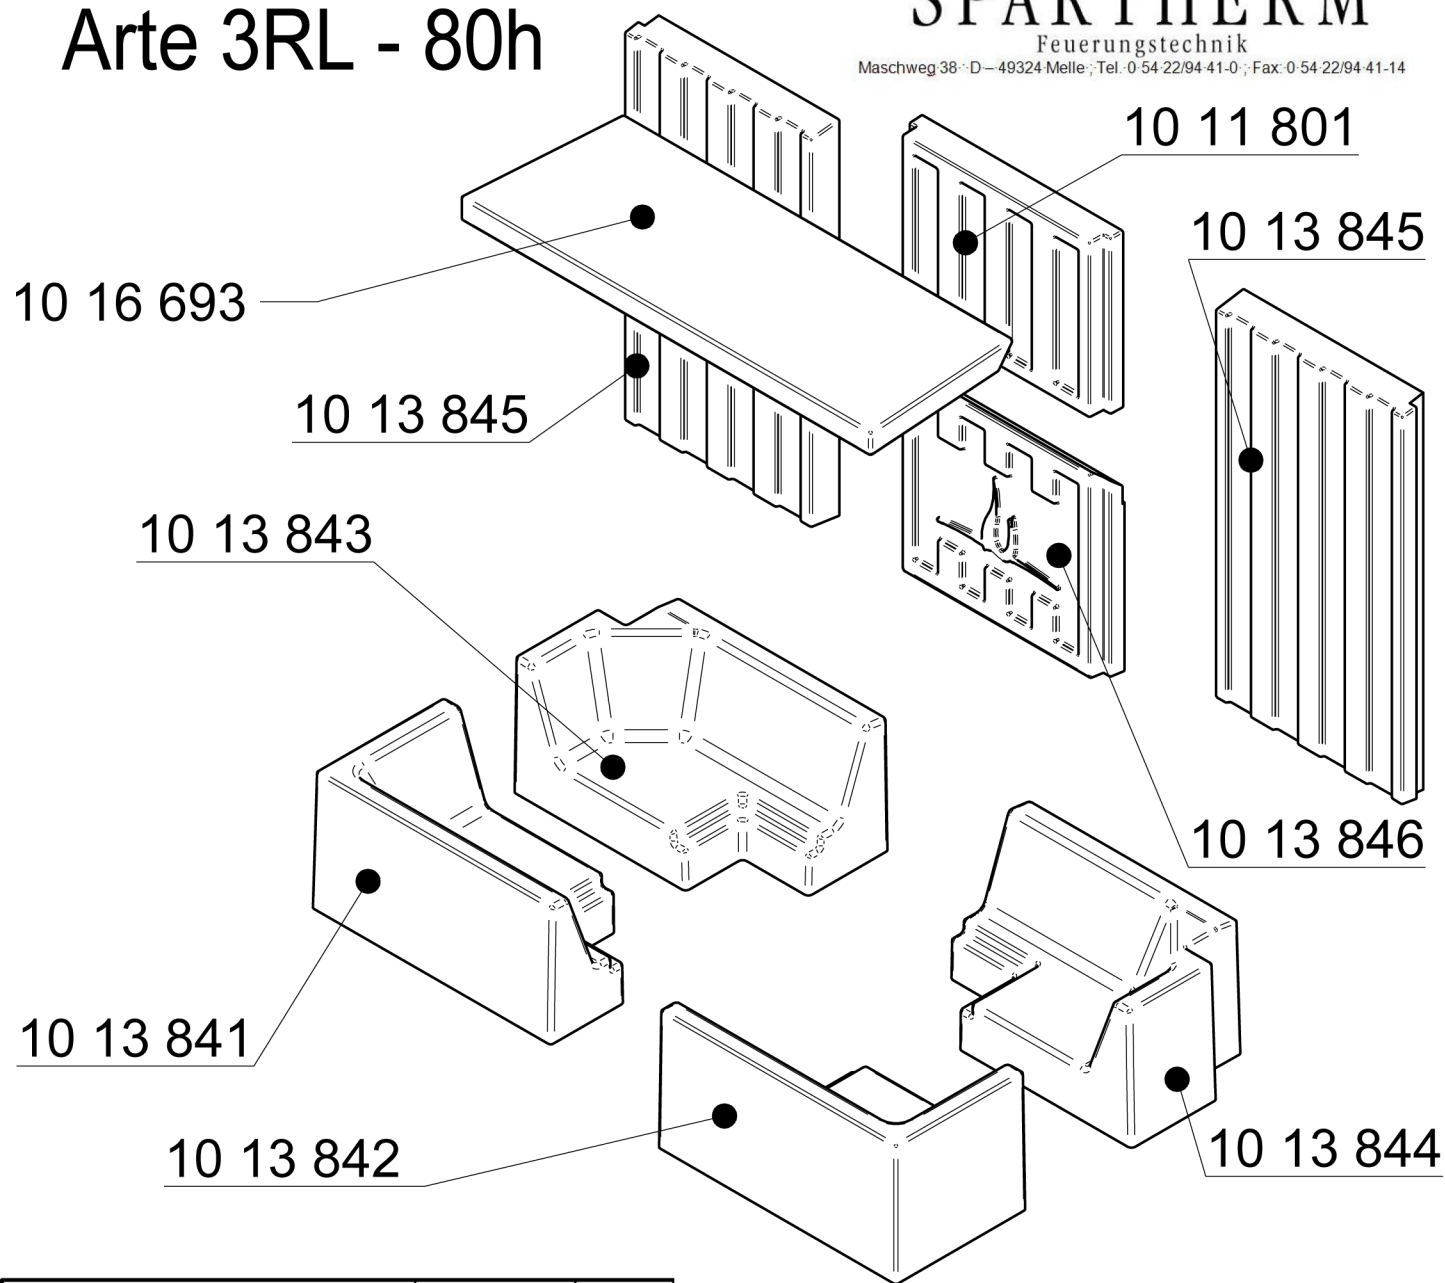

# Schamottesatz: Arte 3RL - 80h

Benennung	Art-Nr.	Menge
<b>Einzelsteine Schamotte</b>		
Rückwandstein oben	10 11 801	1
Bodenstein links vorne	10 13 841	1
Bodenstein rechts vorne	10 13 842	1
Bodenstein links hinten	10 13 843	1
Bodenstein rechts hinten	10 13 844	1
Rückwandstein links/rechts	10 13 845	2
Rückwandstein unten	10 13 846	1
<b>Komplettsatz Schamotte</b>		
Schamottesatz komplett	10 14 337	---
<b>Zubehör</b>		
Roste (mittel) 220/190 mm	10 04 822	1
Aschetopf (mittel) 220/195 mm	10 08 851	1
Prallplatte (Vermiculite)	10 16 693	1

**ACHTUNG**, doppelter Listenpreis  
bei Bestellung in Basaltgrau!