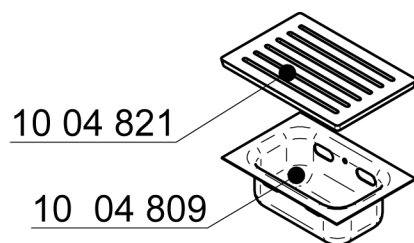

Schamottesatz: Arte 3RL - 60h

Benennung	Art-Nr.	Menge
Einzelsteine Schamotte		
Bodenstein links vorne	10 13 824	1
Bodenstein rechts vorne	10 13 825	1
Bodenstein links hinten	10 13 826	1
Bodenstein rechts hinten	10 13 827	1
Rückwandstein oben	10 13 831	1
Rückwandstein unten	10 13 832	1
Komplettsatz Schamotte		
Schamottesatz komplett	10 14 336	---
Zubehör		
Roste (klein) 220/160 mm	10 04 821	1
Aschetopf (klein) 220/150 mm	10 04 809	1
Prallplatte (Vermiculite)	10 16 694	1