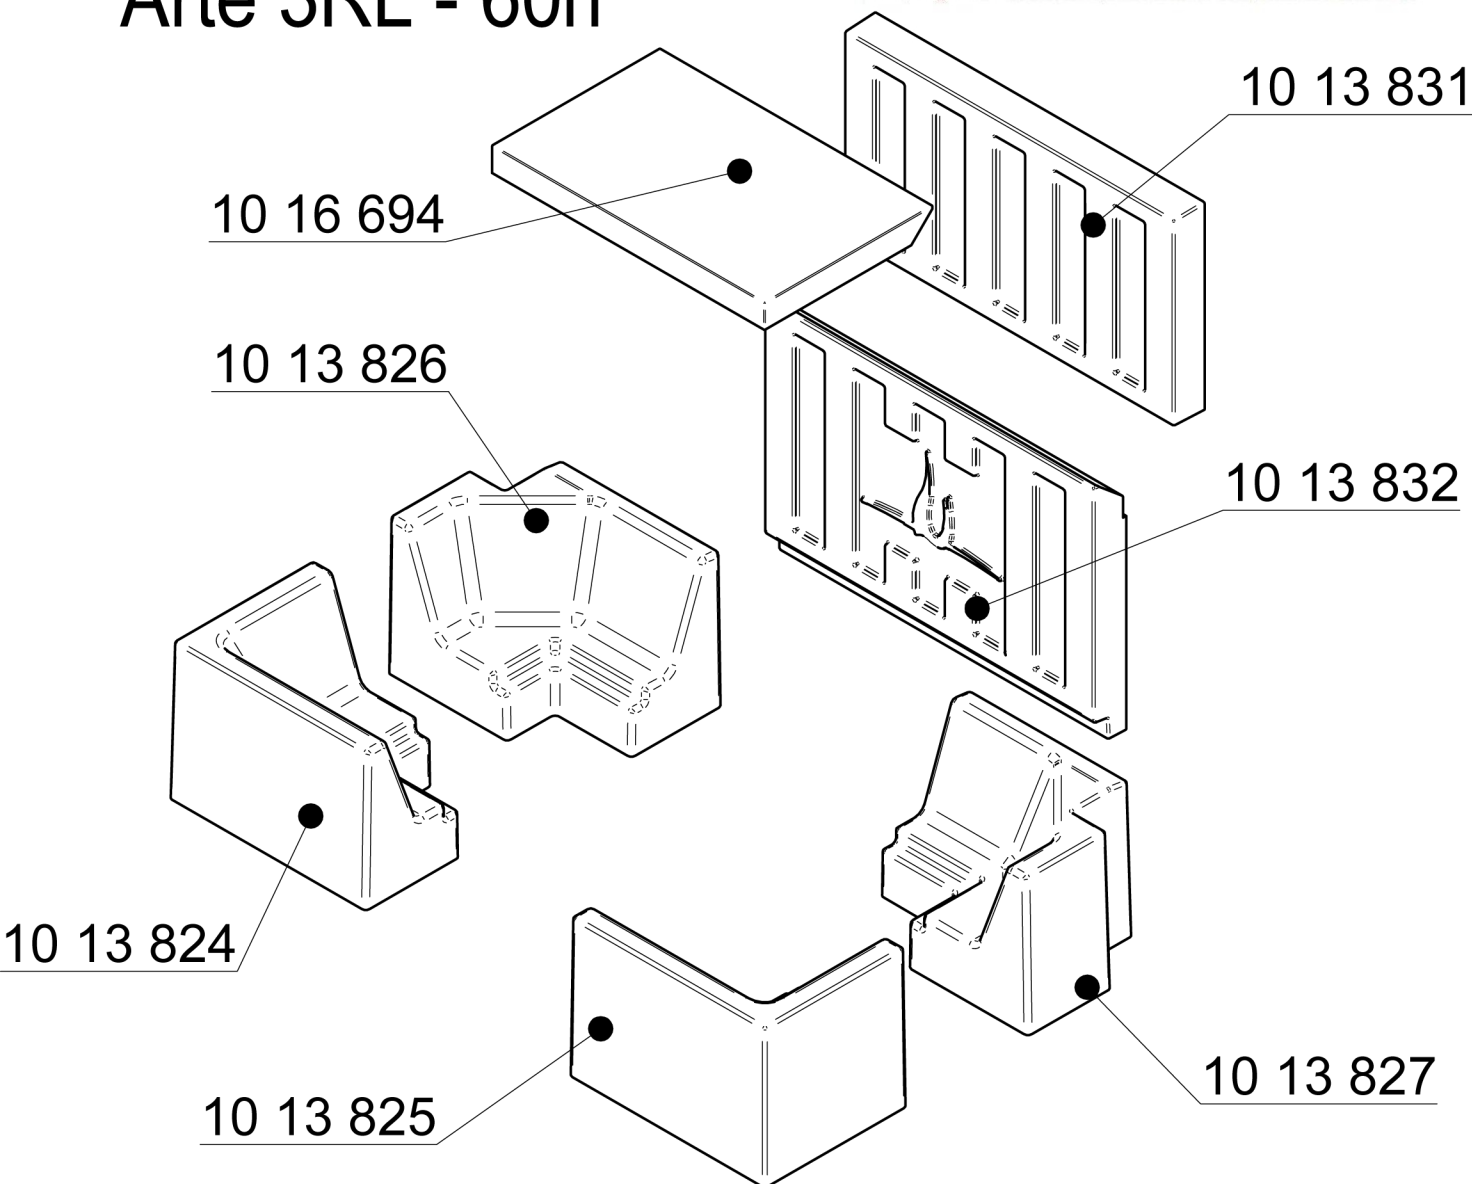

Schamottesatz: Arte 3RL - 60h

Benennung	Art-Nr.	Menge
Einzelsteine Schamotte		
Bodenstein links vorne	10 13 824	1
Bodenstein rechts vorne	10 13 825	1
Bodenstein links hinten	10 13 826	1
Bodenstein rechts hinten	10 13 827	1
Rückwandstein oben	10 13 831	1
Rückwandstein unten	10 13 832	1
Komplettsatz Schamotte		
Schamottesatz komplett	10 14 336	---
Zubehör		
Roste (klein) 220/160 mm	10 04 821	1
Aschetopf (klein) 220/150 mm	10 04 809	1
Prallplatte (Vermiculite)	10 16 694	1