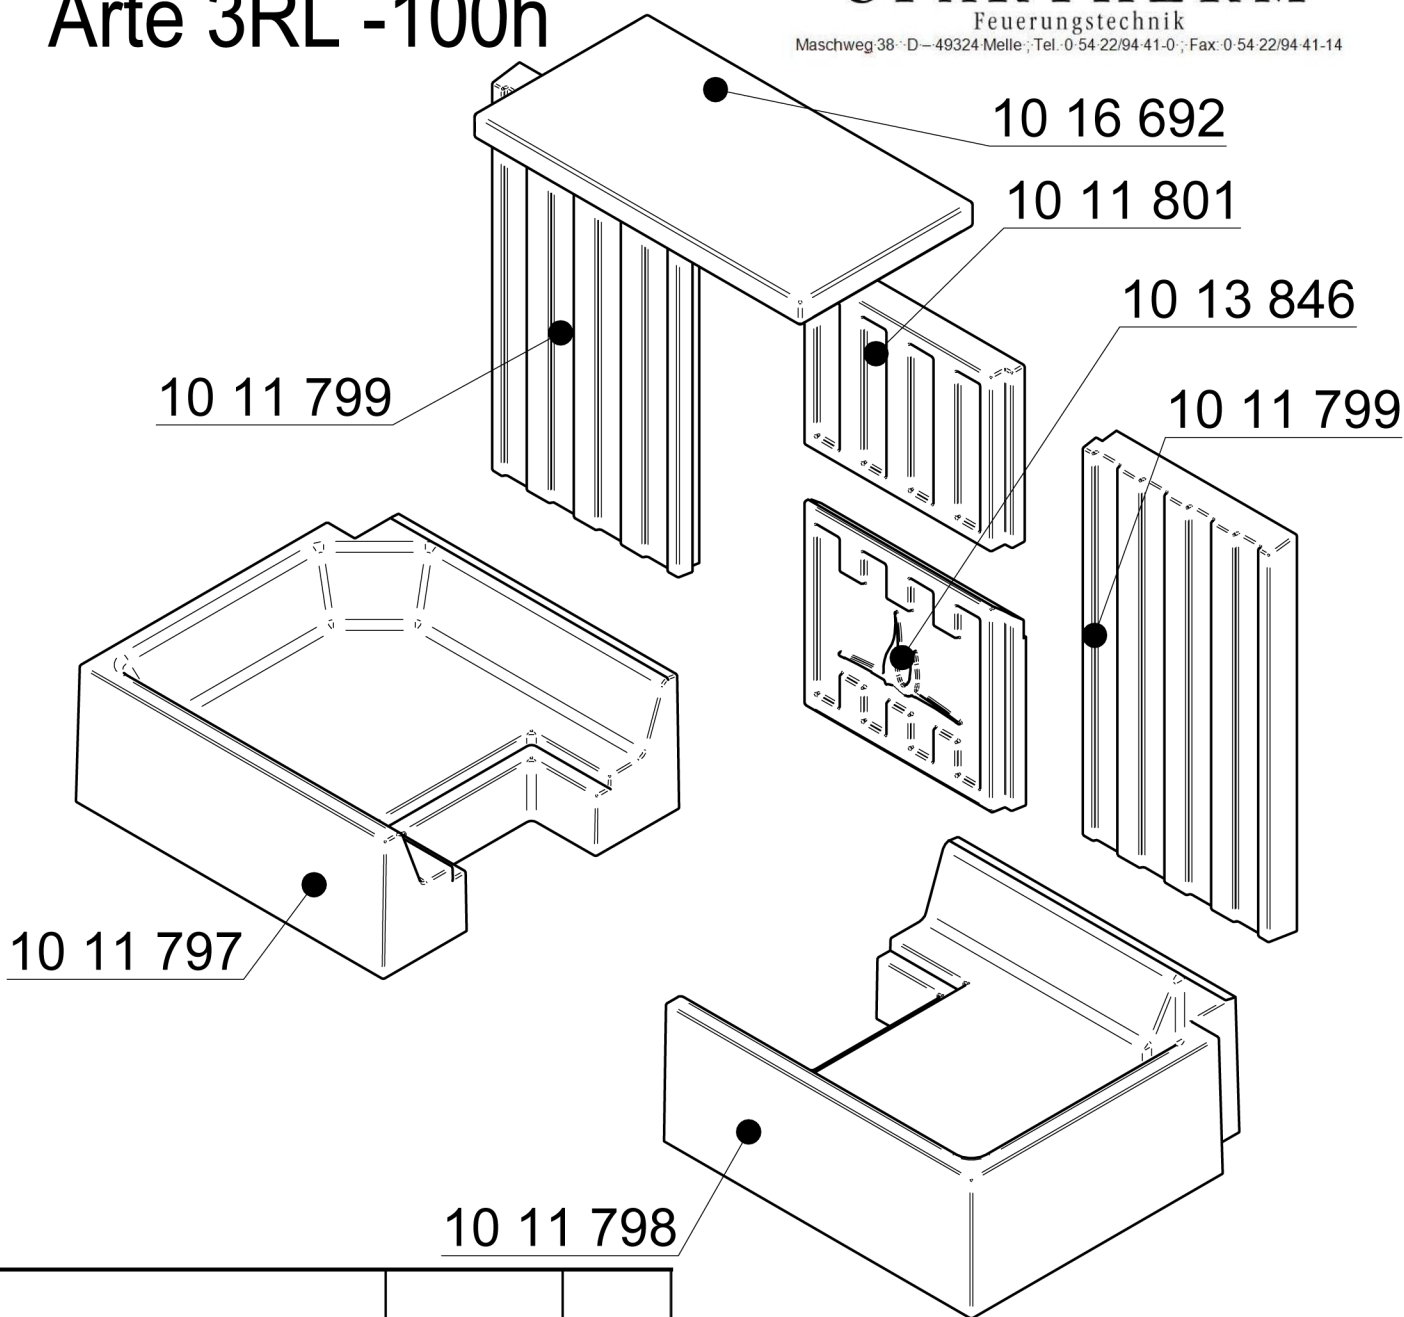

Stand: September 2011

Schamottesatz: Arte 3RL -100h

Benennung	Art-Nr.	Menge
Einzelsteine Schamotte		
Bodenstein links	10 11 797	1
Bodenstein rechts	10 11 798	1
Rückwandstein links/rechts	10 11 799	2
Rückwandstein unten	10 13 846	1
Rückwandstein oben	10 11 801	1
Komplettsatz Schamotte		
Schmottesatz komplett	10 10 512	---
Zubehör		
Roste (groß) 220/220 mm	10 04 823	1
Aschetopf (groß) 220/220 mm	10 04 811	1
Prallplatte (Vermiculite)	10 16 692	1

ACHTUNG, doppelter Listenpreis
bei Bestellung in Basaltgrau!