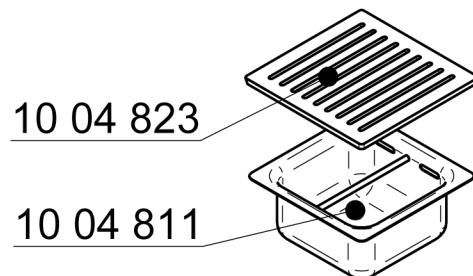

Stand: September 2011

Schamottesatz: Arte 3RL -100h

Benennung	Art-Nr.	Menge
Einzelsteine Schamotte		
Bodenstein links	10 11 797	1
Bodenstein rechts	10 11 798	1
Rückwandstein links/rechts	10 11 799	2
Rückwandstein unten	10 13 846	1
Rückwandstein oben	10 11 801	1
Komplettsatz Schamotte		
Schmottesatz komplett	10 10 512	---
Zubehör		
Roste (groß) 220/220 mm	10 04 823	1
Aschetopf (groß) 220/220 mm	10 04 811	1
Prallplatte (Vermiculite)	10 16 692	1