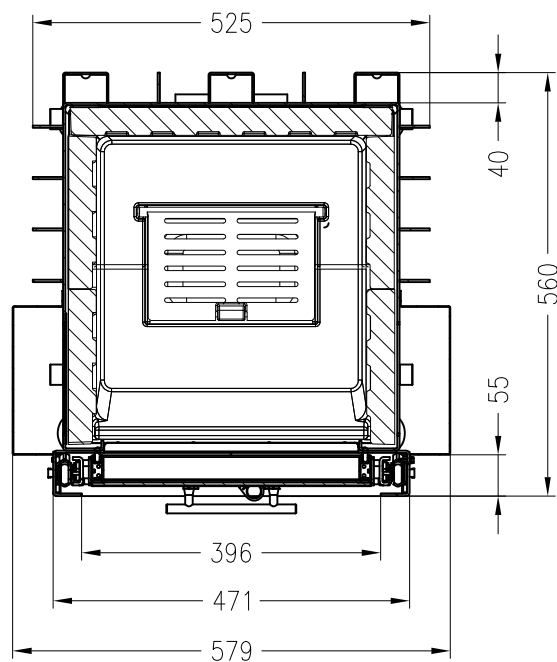

Brennzelle Arte 1Vh-66-4S-2

hochschiebbar

Linear 4S

Stand: 02/2015

Vorderansicht
M~1:20

Seitenansicht
M~1:20

Horizontalschnitt
M~1:10

Alle Abbildungen und Zeichnungen sind urheberrechtlich geschützt.
Verwertung oder Veröffentlichung, auch einzelner Details, nur mit unserer Genehmigung.
Technische Änderungen und Irrtümer vorbehalten.