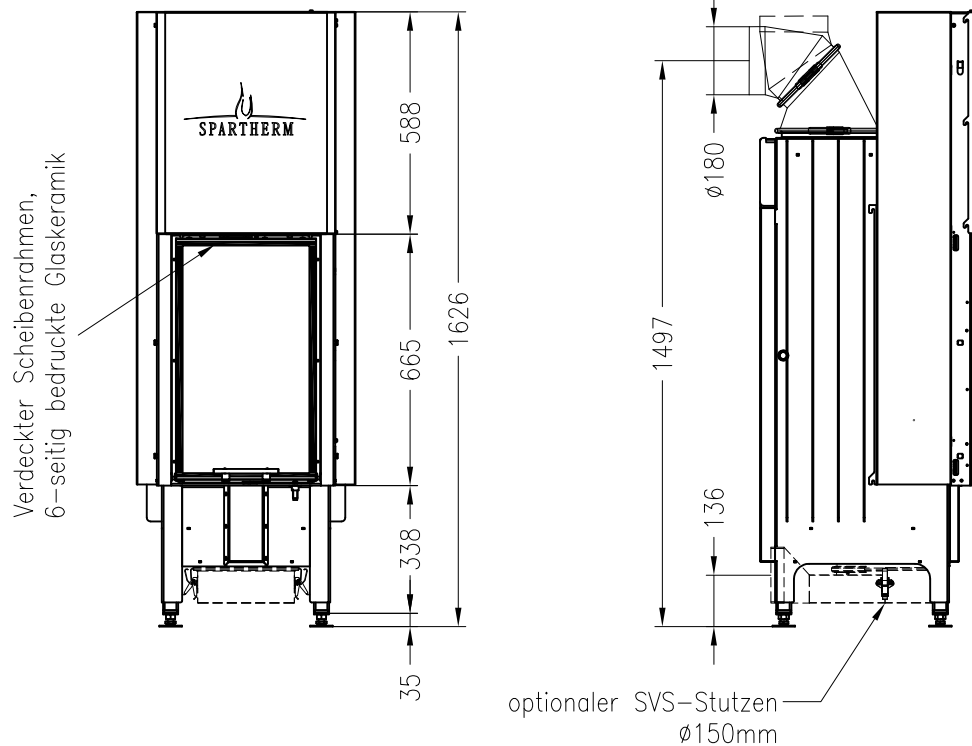

Brennzelle Arte 1Vh-66-4S-2

hochschiebbar

Linear 4S

Stand: 02/2015

Vorderansicht
M~1:20

Seitenansicht
M~1:20

Horizontalschnitt
M~1:10

Alle Abbildungen und Zeichnungen sind urheberrechtlich geschützt.
Verwertung oder Veröffentlichung, auch einzelner Details, nur mit unserer Genehmigung.
Technische Änderungen und Irrtümer vorbehalten.