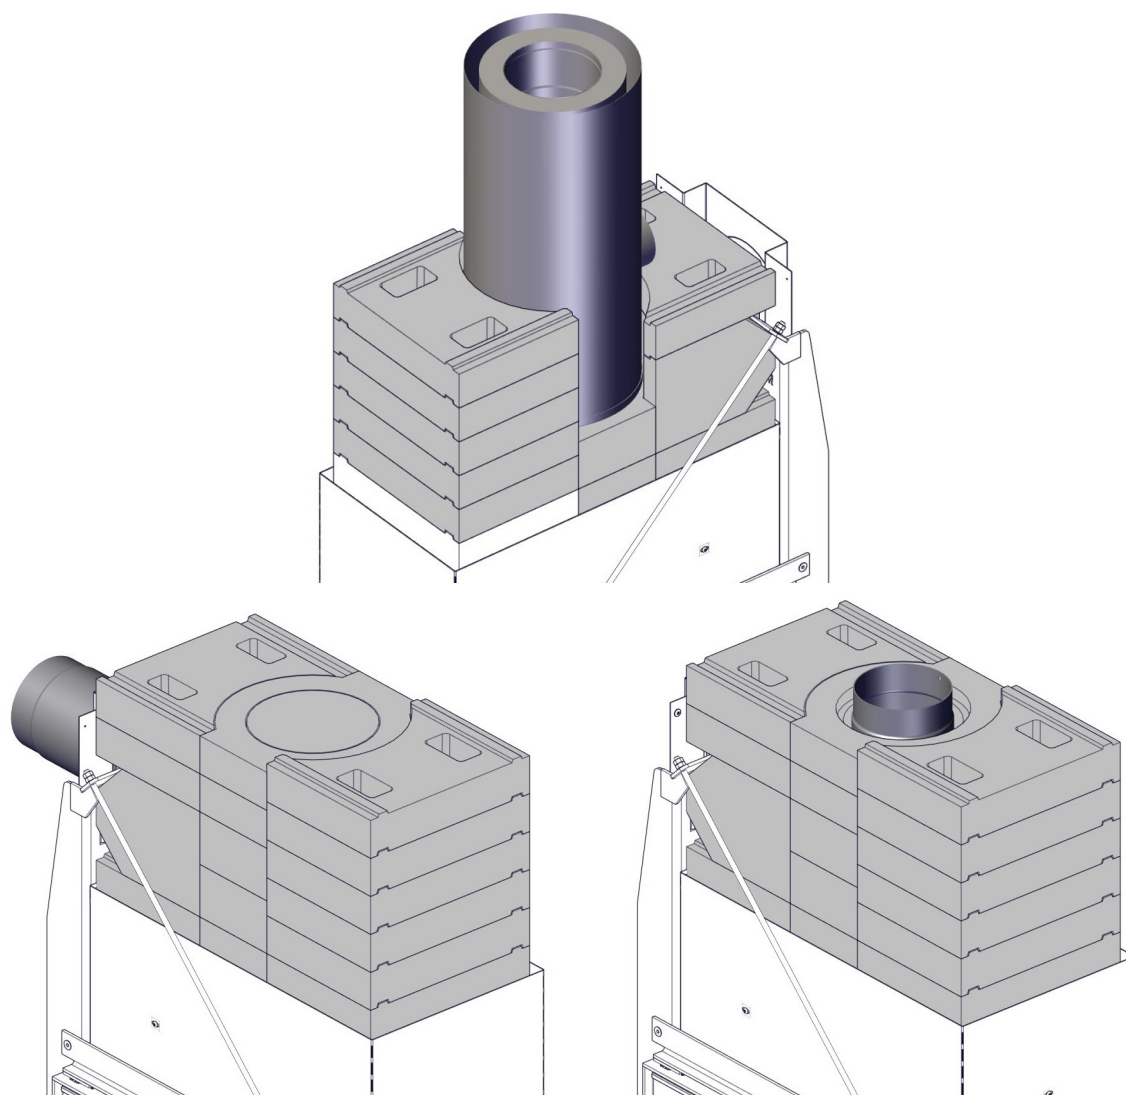

- Ⓝ NO Monteringsanvisning
- Ⓞ GB Installation manual
- Ⓢ SE Installationsanvisning

- Ⓕ FI Asennusohje
- Ⓖ DE Montageanleitung
- Ⓕ FR Manuel d'installation

Powerstone set for N-29P

Top conection fi 150mm
171 kg

Back conection fi 150mm
165 kg

Ventilated chimney
134 kg

FIG 1

N-29P - top connection

FIG 2

FIG 3

FIG 4

FIG 5