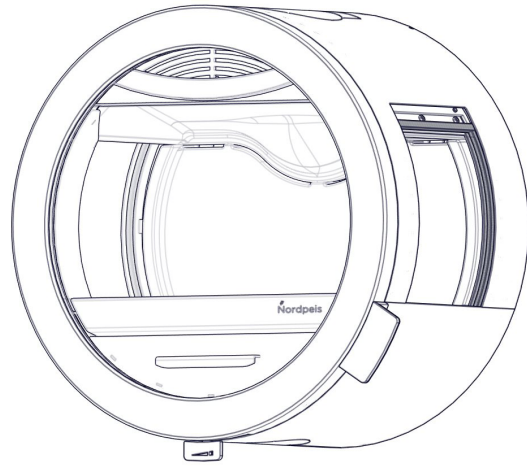

Me Glass

Art.no: SA-ME000-G14

Last updated: 23.04.2019

Test Report No: RRF 40 17 4683, NS 17 4683

FIG 1

Me Glass = mm / air / chimney

Manual for ME

Se egen monteringsanvisning
See separate instruction
Se egen monteringsanvisning
Katso erilliset ohjeet
Beachten Sie die separate Montageanleitung
Voir le manuel d'installation séparé