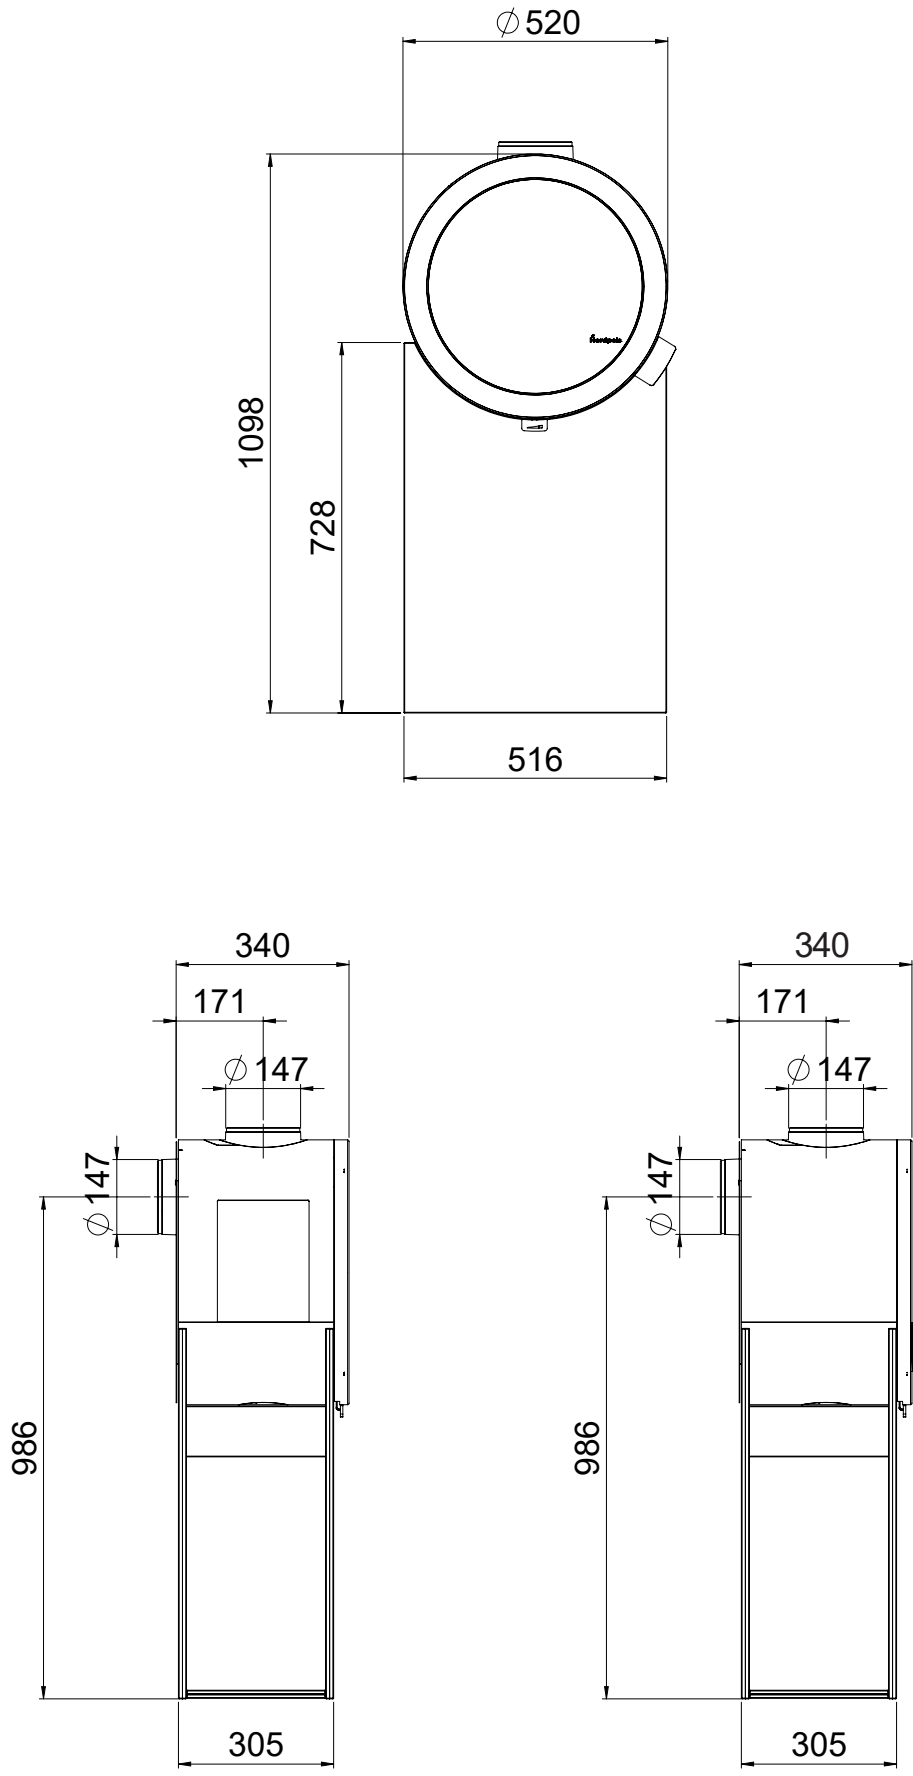

Me Glass

Art.no: SA-ME000-G14

Last updated: 23.04.2019

Test Report No: RRF 40 17 4683, NS 17 4683

FIG 1

Me Glass = mm / air / chimney

Manual for ME

Se egen monteringsanvisning
See separate instruction
Se egen monteringsanvisning
Katso erilliset ohjeet
Beachten Sie die separate Montageanleitung
Voir le manuel d'installation séparé