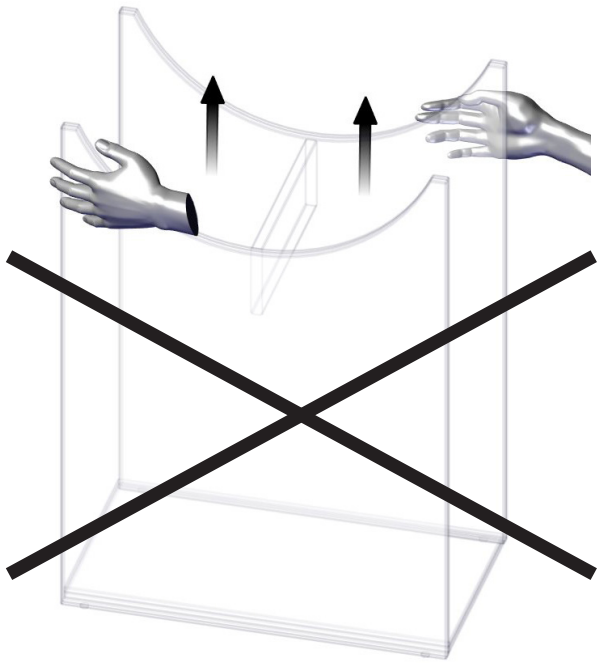

Me Glass

Art.no: SA-ME000-G14

Last updated: 23.04.2019

Test Report No: RRF 40 17 4683, NS 17 4683

FIG 1

Me Glass = mm / air / chimney

Manual for ME

Se egen monteringsanvisning
See separate instruction
Se egen monteringsanvisning
Katso erilliset ohjeet
Beachten Sie die separate Montageanleitung
Voir le manuel d'installation séparé