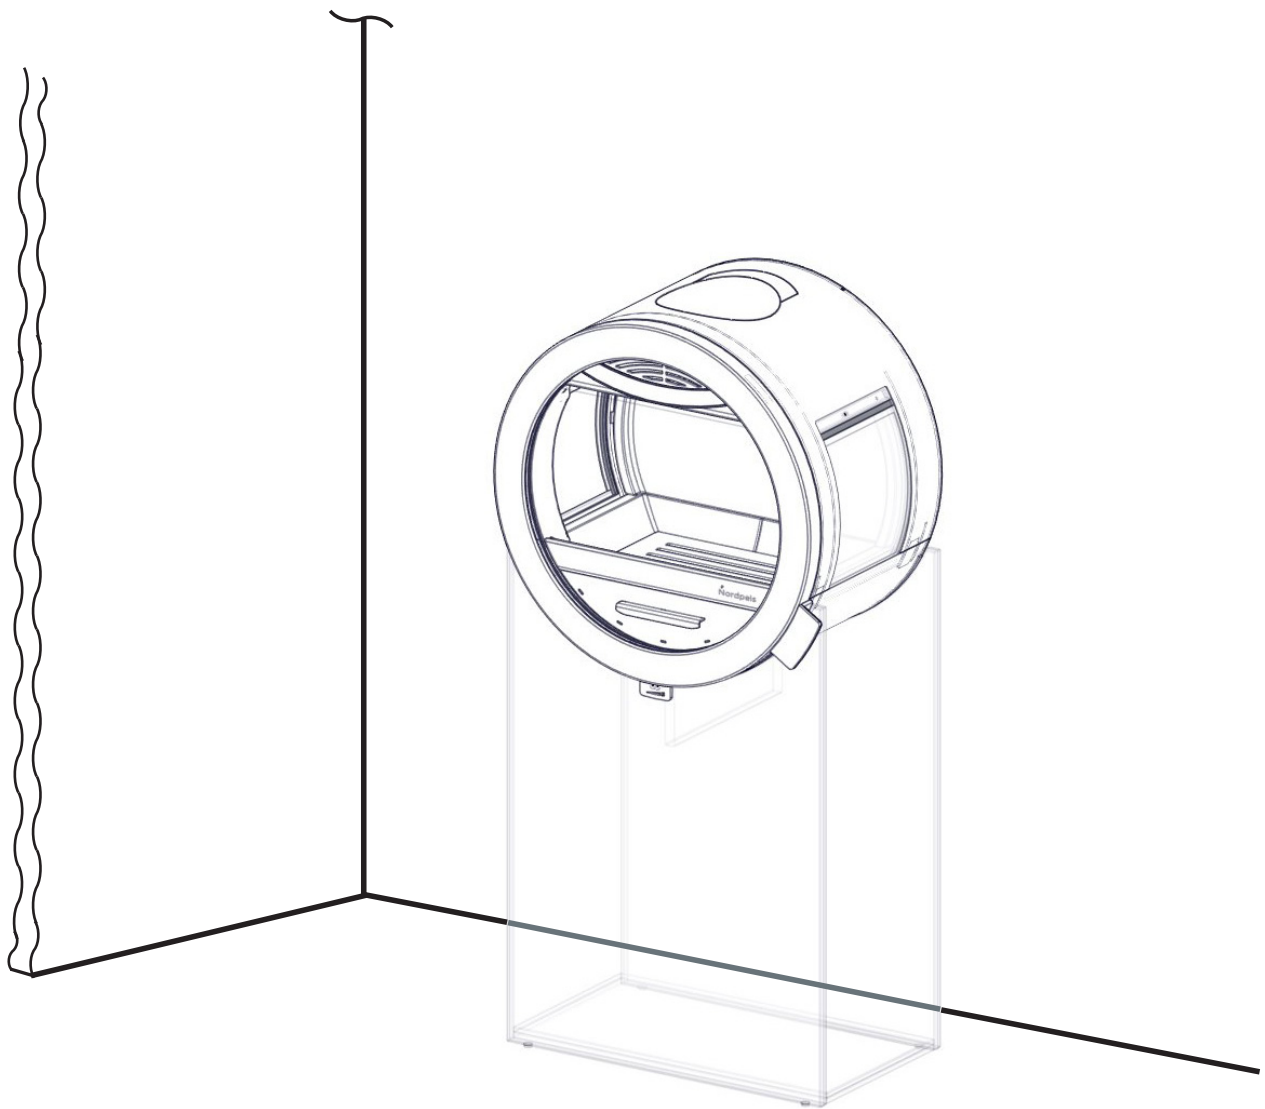

FIG 4

FIG 5

Nordpeis

Nordpeis AS, Gjellebekkstubben 11, N-3420 LIERSKOGEN, Norway
www.nordpeis.no