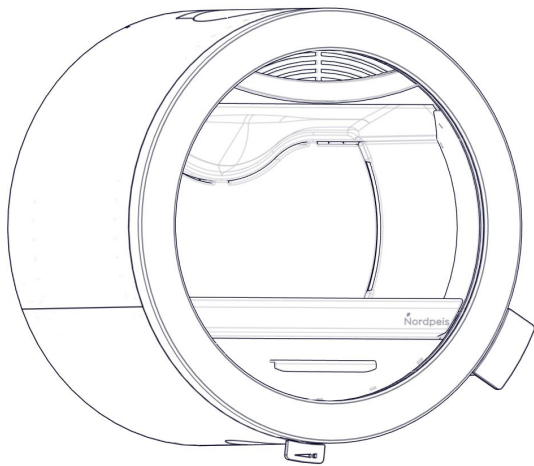

Me Glass

Art.no: SA-ME000-G14

Last updated: 23.04.2019

Test Report No: RRF 40 17 4683, NS 17 4683

FIG 1

Me Glass = mm / air / chimney

Manual for ME

Se egen monteringsanvisning
See separate instruction
Se egen monteringsanvisning
Katso erilliset ohjeet
Beachten Sie die separate Montageanleitung
Voir le manuel d'installation séparé