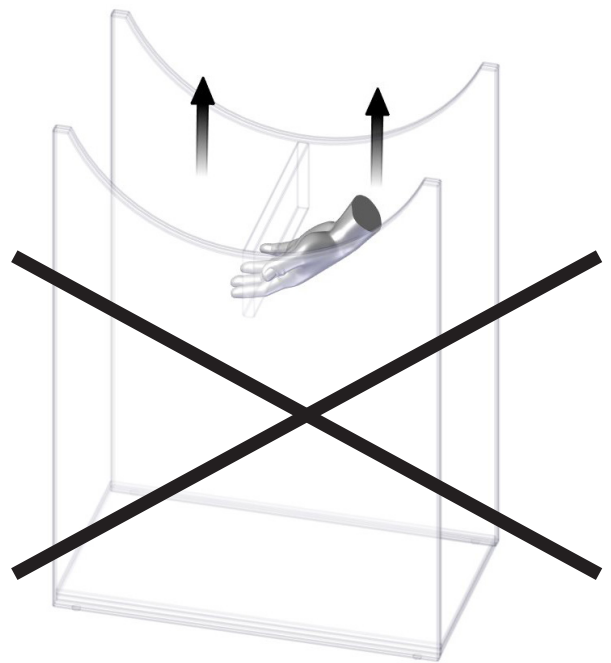

Me Glass

Art.no: SA-ME000-G14

Last updated: 23.04.2019

Test Report No: RRF 40 17 4683, NS 17 4683

FIG 1

Me Glass = mm / air / chimney

Manual for ME

Se egen monteringsanvisning
See separate instruction
Se egen monteringsanvisning
Katso erilliset ohjeet
Beachten Sie die separate Montageanleitung
Voir le manuel d'installation séparé