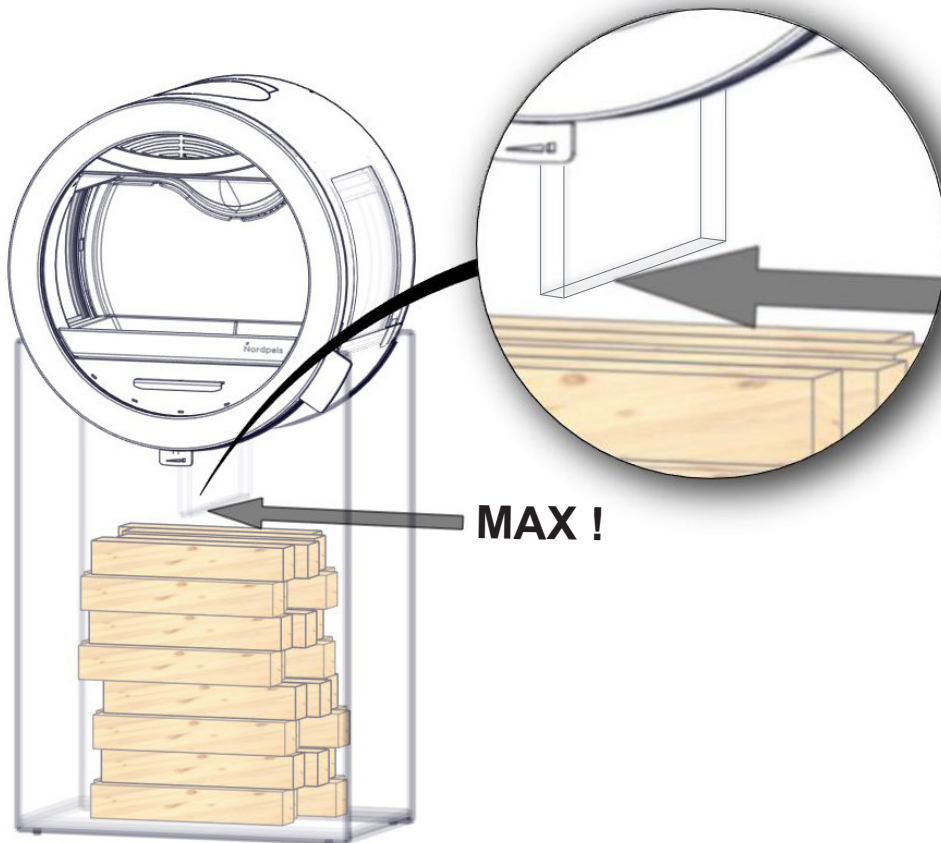

Me Glass

Art.no: SA-ME000-G14

Last updated: 23.04.2019

Test Report No: RRF 40 17 4683, NS 17 4683

FIG 1

Me Glass = mm / air / chimney

Manual for ME

Se egen monteringsanvisning
See separate instruction
Se egen monteringsanvisning
Katso erilliset ohjeet
Beachten Sie die separate Montageanleitung
Voir le manuel d'installation séparé