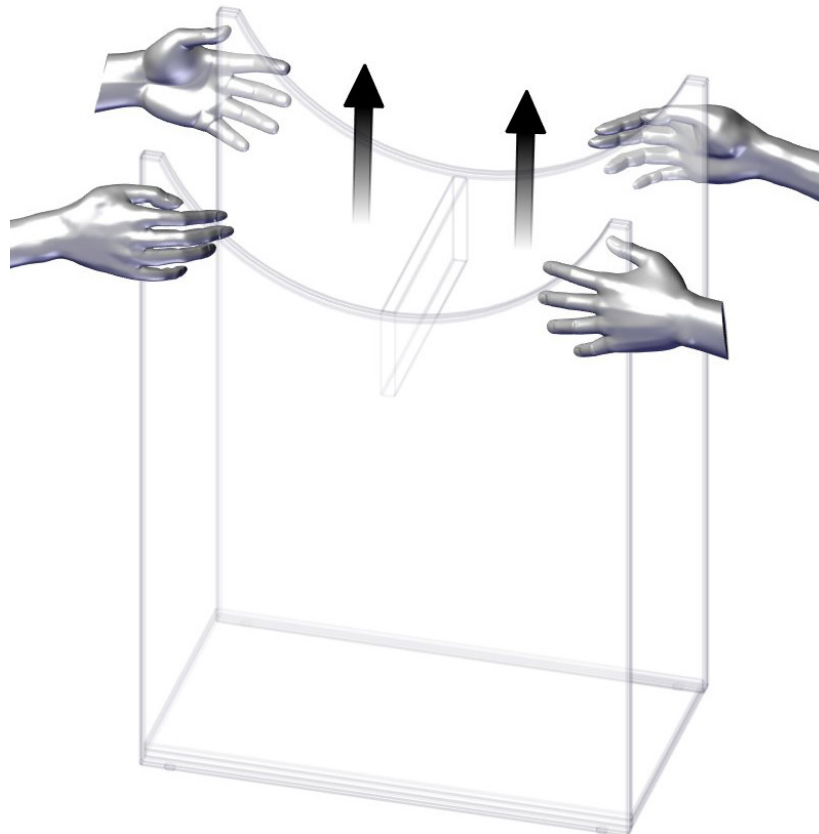

Me Glass

Art.no: SA-ME000-G14

Last updated: 23.04.2019

Test Report No: RRF 40 17 4683, NS 17 4683

FIG 1

Me Glass = mm / air / chimney

Manual for ME

Se egen monteringsanvisning
See separate instruction
Se egen monteringsanvisning
Katso erilliset ohjeet
Beachten Sie die separate Montageanleitung
Voir le manuel d'installation séparé