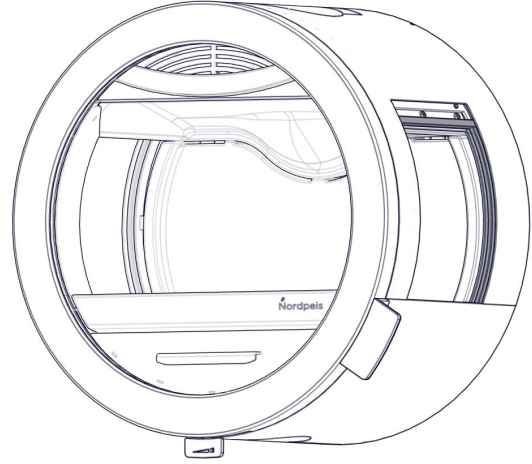

Me Bench

Art.no: SA-ME000-D10

Last updated: 19.06.2018

Test Report No: RRF 40 17 4683, NS 17 4683

FIG 1

Me Bench = mm / air / chimney

Manual for ME

Se egen monteringsanvisning