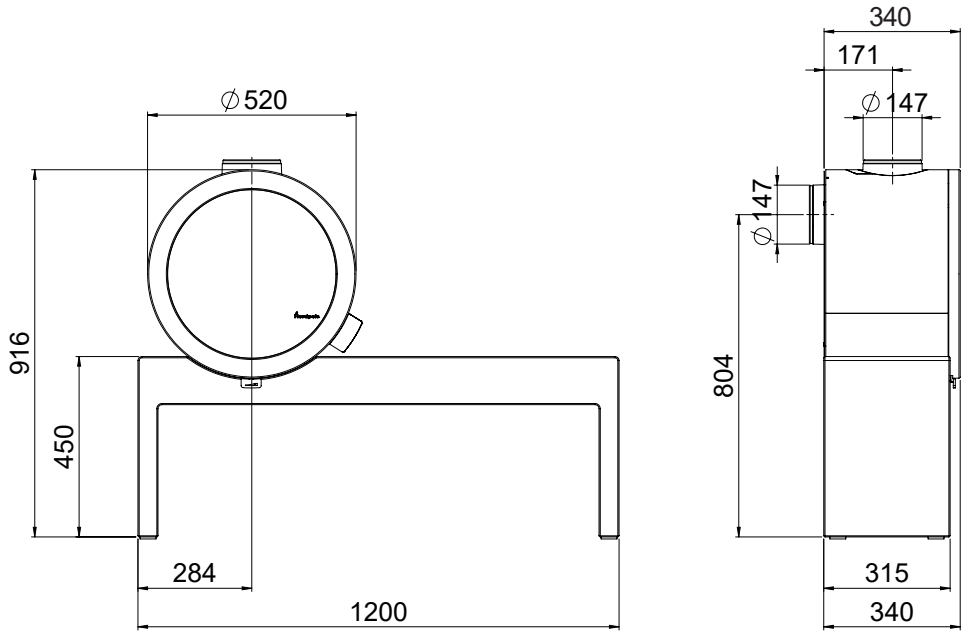

Me Bench

Art.no: SA-ME000-D10

Last updated: 19.06.2018

Test Report No: RRF 40 17 4683, NS 17 4683

FIG 1

Me Bench = mm / air / chimney

Manual for ME

Se egen monteringsanvisning