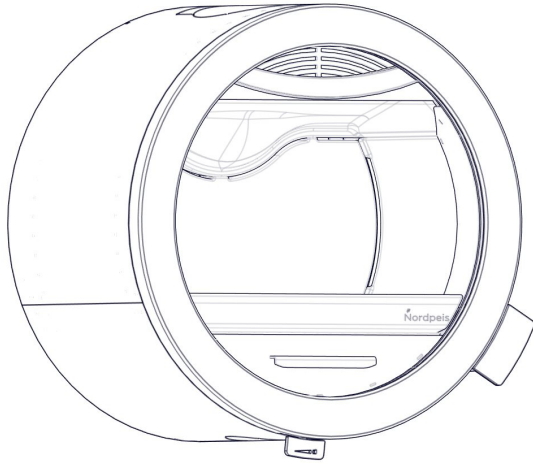

Me Bench

Art.no: SA-ME000-D10

Last updated: 19.06.2018

Test Report No: RRF 40 17 4683, NS 17 4683

FIG 1

Me Bench = mm / air / chimney

Manual for ME

Se egen monteringsanvisning