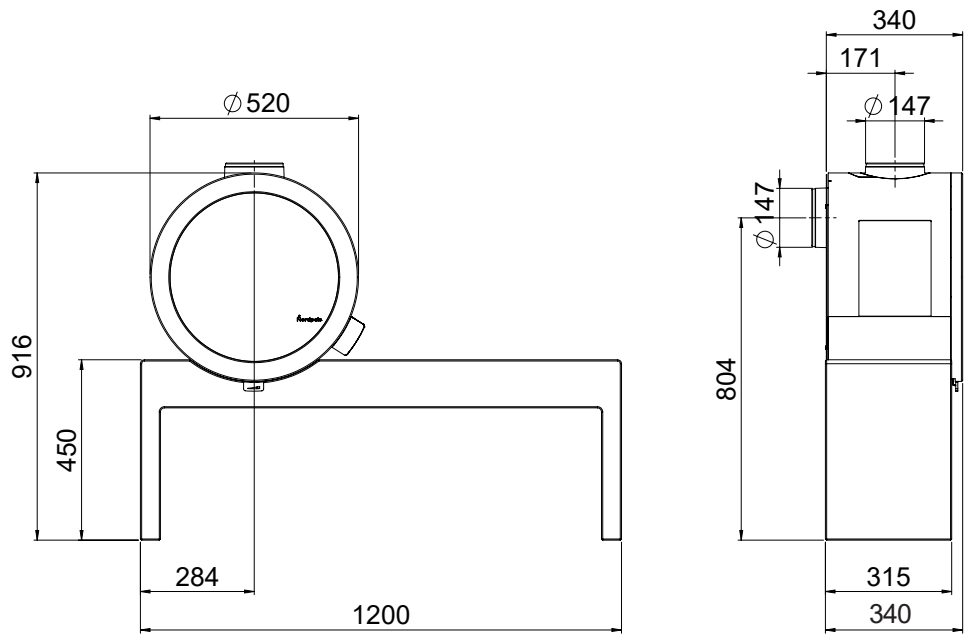

Me Bench

Art.no: SA-ME000-D10

Last updated: 19.06.2018

Test Report No: RRF 40 17 4683, NS 17 4683

FIG 1

Me Bench = mm / air / chimney

Manual for ME

Se egen monteringsanvisning