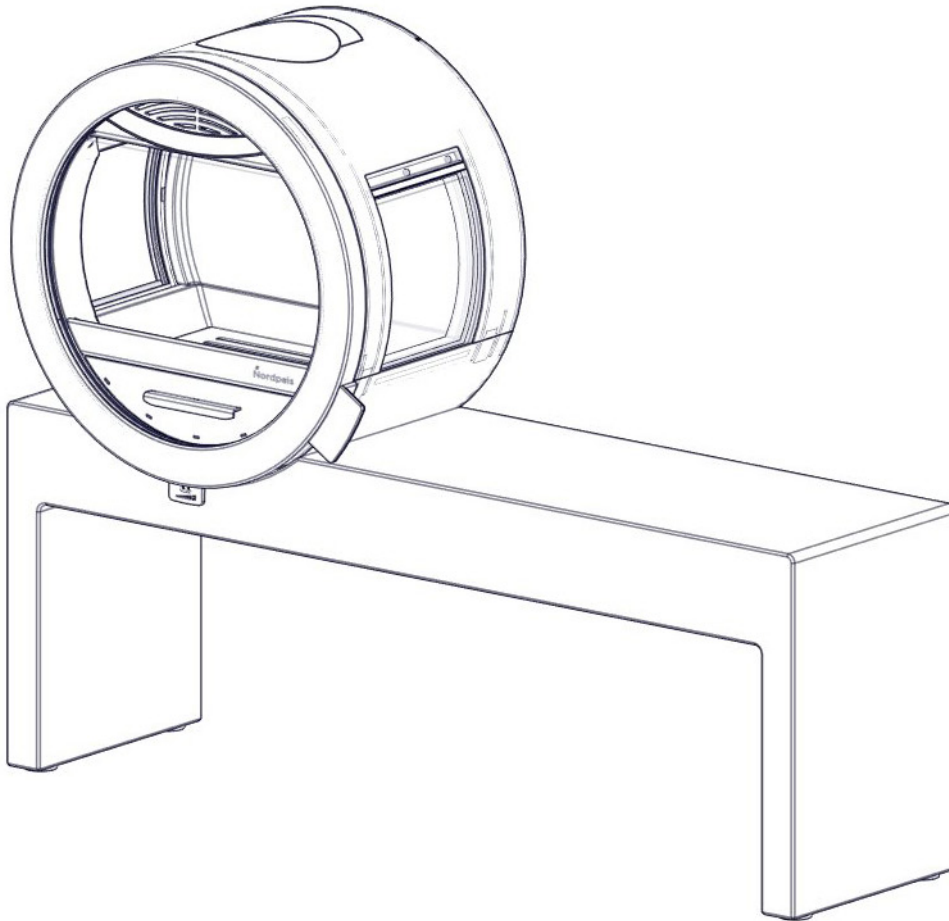

Me Bench

Art.no: SA-ME000-D10

Last updated: 19.06.2018

Test Report No: RRF 40 17 4683, NS 17 4683

FIG 1

Me Bench = mm / air / chimney

Manual for ME

Se egen monteringsanvisning