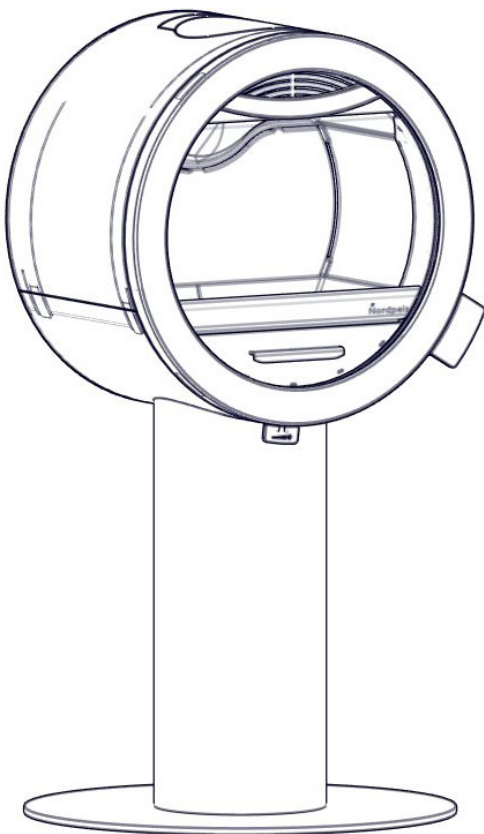

FIG 1

Manual for ME - FIG 2 - 5c

Manual for ME Pedestal - FIG 2 - 5c

Se egen monteringsanvisning

See separate instruction

Se egen monteringsanvisning

Katso erilliset ohjeet

Beachten Sie die separate Montageanleitung

Voir le manuel d'installation séparé