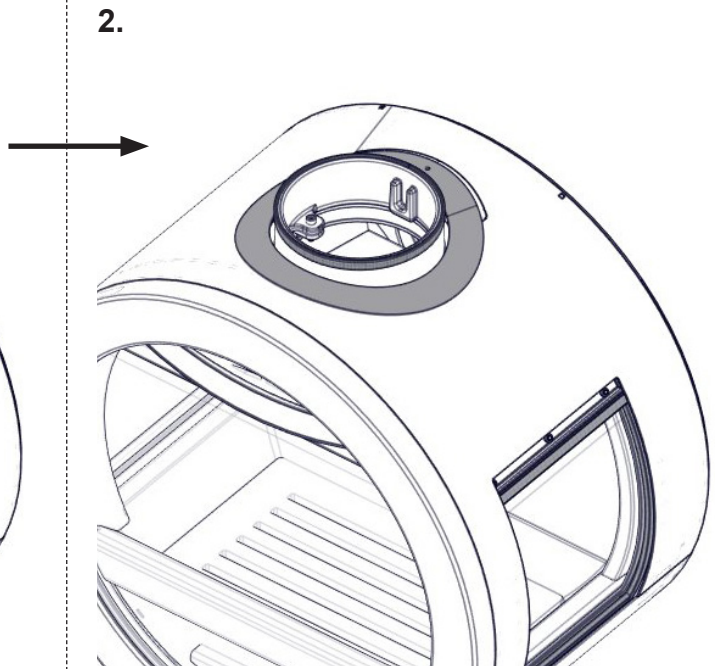

## Me - Cover ring for non-insulated flue pipe

**Manual for ME - FIG 2 - 5c**

**Manual for ME Pedestal - FIG 2 - 5c**

**Se egen monteringsanvisning**

**See separate instruction**

**Se egen monteringsanvisning**

**Katso erilliset ohjeet**

**Beachten Sie die separate Montageanleitung**

**Voir le manuel d'installation séparé**

**FIG 1**

1.

2.

**FIG 2**

1.