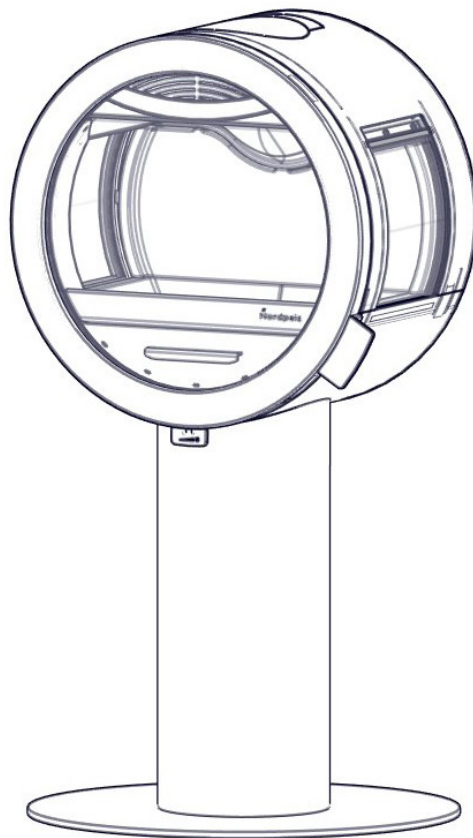

Manual for ME - FIG 2 - 5c

Manual for ME Pedestal - FIG 2 - 5c

Se egen monteringsanvisning

See separate instruction

Se egen monteringsanvisning

Katso erilliset ohjeet

Beachten Sie die separate Montageanleitung

Voir le manuel d'installation séparé