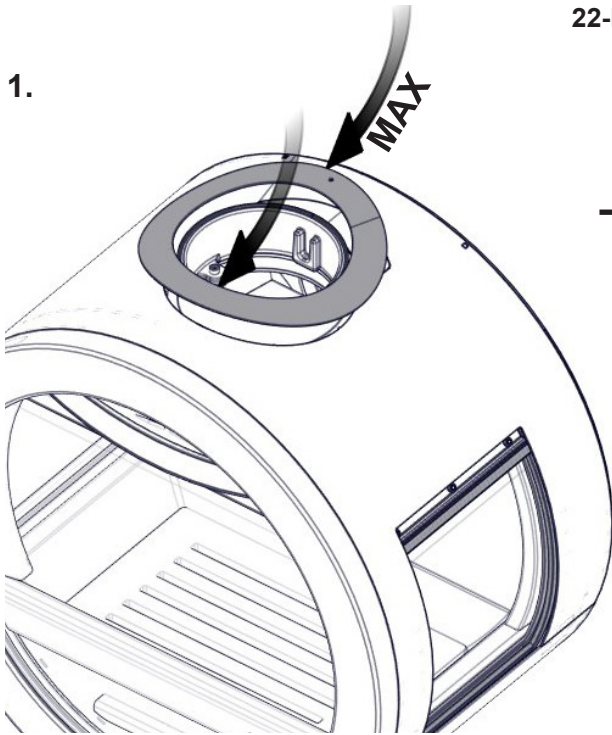

## Me - Cover ring for non-insulated flue pipe

**Manual for ME - FIG 2 - 5c**

**Manual for ME Pedestal - FIG 2 - 5c**

**Se egen monteringsanvisning**

**See separate instruction**

**Se egen monteringsanvisning**

**Katso erilliset ohjeet**

**Beachten Sie die separate Montageanleitung**

**Voir le manuel d'installation séparé**

**FIG 1**

1.

2.

**FIG 2**

1.