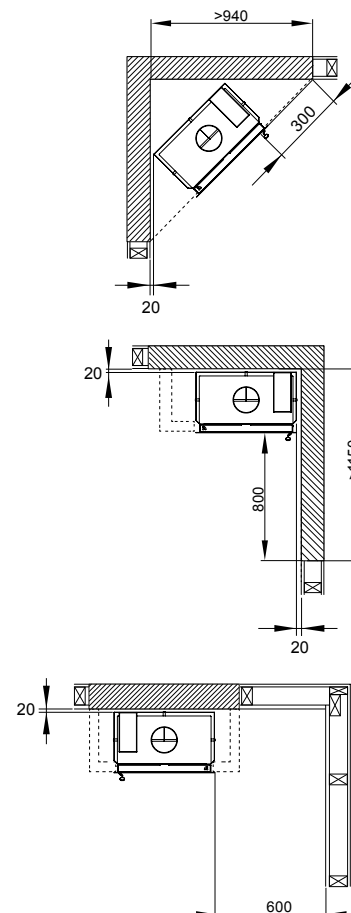

NORDPEIS INNSATS N-20F

Sort

Exclusive hvit

Luftspyling for renere glass. Rentbrennende.
Mulighet for frisklufttilførsel.

Teknisk informasjon:

Mulighet for friskluft: Ja
Vedlengde (cm): 40
Vekt: 86
Røykrør Ø (mm): 150
Tilkobling: Topp
Effekt (kW): 2-10
Nominell effekt (kW): 7,4
Virkningsgrad %: 81,9
Oppvarmingsareal (m²): 30-150
Røykgasstemperatur °C: 261

MIN. AREAL KONVEKSJONSLUFTÅPNING (cm²)

Innluft under innsats (cm²): 300
Utluft over innsats (cm²): 450

Tilbehør

Monteringssett til frisklufttilførsel.
 Veggjennomføring for friskluftsett.

Valg på ramme/dør.

Exclusive sort Exclusive hvit Sort (smal ramme)

Sort Antrasitt Chrome Chrome matt

Sikkerhetsavstand:

= Brannmur
 = Brennbart materiale

Mål: