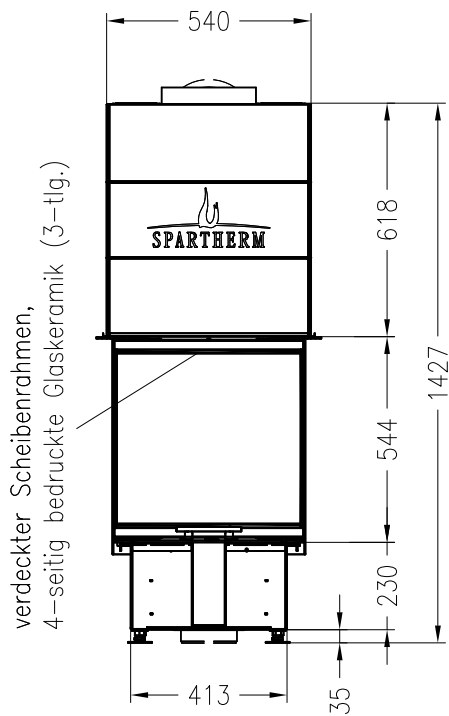

Brennzelle Arte U-50h-4S (Glas 3-tlg.)

hochschiebbar

Linear 4S

Stand: 11/2010

Vorderansicht
M~1:20

Seitenansicht
M~1:20

Horizontalschnitt
M~1:10

Alle Abbildungen und Zeichnungen sind urheberrechtlich geschützt.
Verwertung oder Veröffentlichung, auch einzelner Details, nur mit unserer Genehmigung.
Technische Änderungen und Irrtümer vorbehalten.