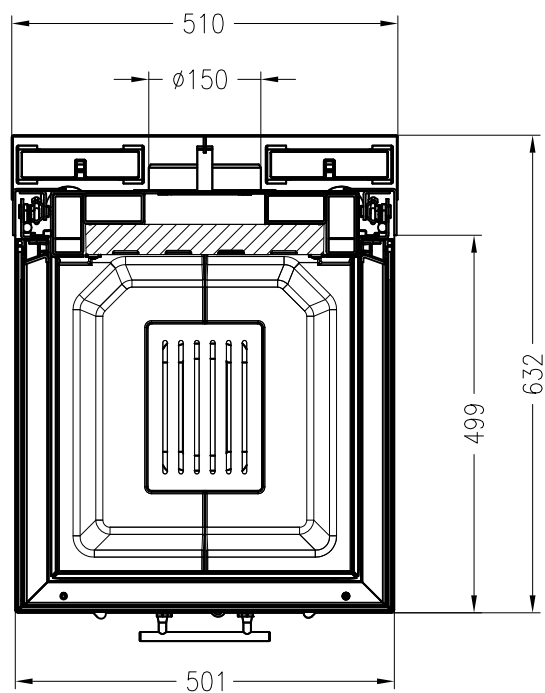

Brennzelle Arte U-50h-4S (Glas 3-tlg.)

hochschiebbar

Linear 4S

Stand: 11/2010

Vorderansicht
M~1:20

Seitenansicht
M~1:20

Horizontalschnitt
M~1:10

Alle Abbildungen und Zeichnungen sind urheberrechtlich geschützt.
Verwertung oder Veröffentlichung, auch einzelner Details, nur mit unserer Genehmigung.
Technische Änderungen und Irrtümer vorbehalten.