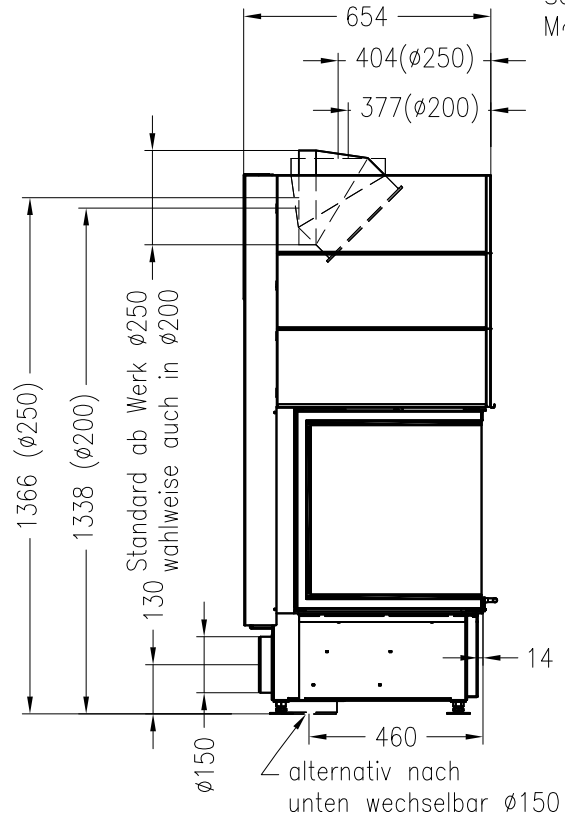

Brennzelle Arte U-50h-4S (Glas 3-tlg.)

hochschiebbar

Linear 4S

Stand: 11/2010

Vorderansicht
M~1:20

Seitenansicht
M~1:20

Horizontalschnitt
M~1:10

Alle Abbildungen und Zeichnungen sind urheberrechtlich geschützt.
Verwertung oder Veröffentlichung, auch einzelner Details, nur mit unserer Genehmigung.
Technische Änderungen und Irrtümer vorbehalten.